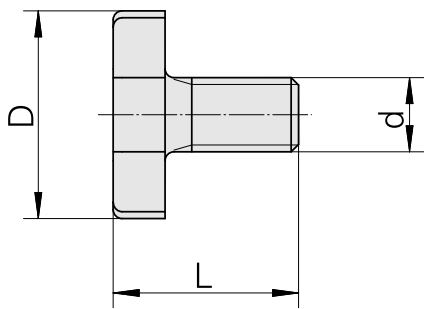

Fräseranzugsschraube M6

Technische Daten

WZH Zubehörkategorie

Fräseranzugsschraube

Aufnahme

M5

Dokumente

Für dieses Produkt sind keine Downloads vorhanden