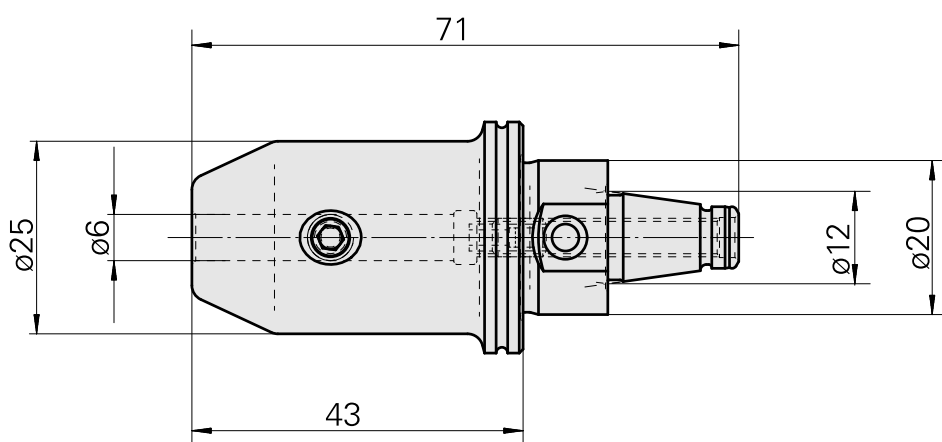

### Données techniques

Catégorie d'accessoires PO

WFB 20-12

Attachement

D6

Inserts à changement rapide

attachement Weldon