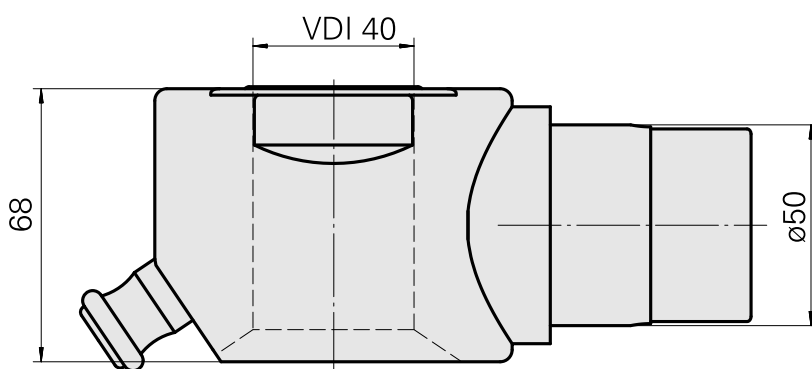

Adapter mounting aid VDI 40

Technische Daten

WZH Zubehörkategorie

Adapter Montagehilfe

Werkzeugaufnahme

VDI 40

Dokumente

Für dieses Produkt sind keine Downloads vorhanden