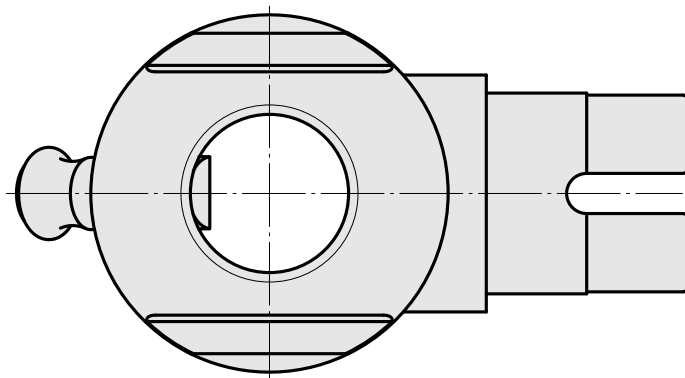

Adapter mounting aid VDI 40

Technische Daten

WZH Zubehörkategorie

Adapter Montagehilfe

Werkzeugaufnahme

VDI 40

Dokumente

Für dieses Produkt sind keine Downloads vorhanden