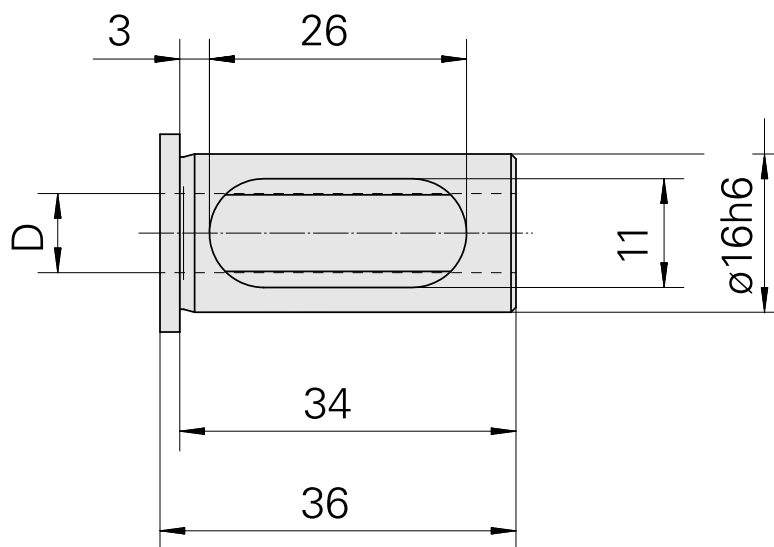

## Douille attachement colerette D16/ 11mm

### Données techniques

Catégorie d'accessoires PO

Douille attachement colerette

Attachement

D16

Logement d'outils

11mm