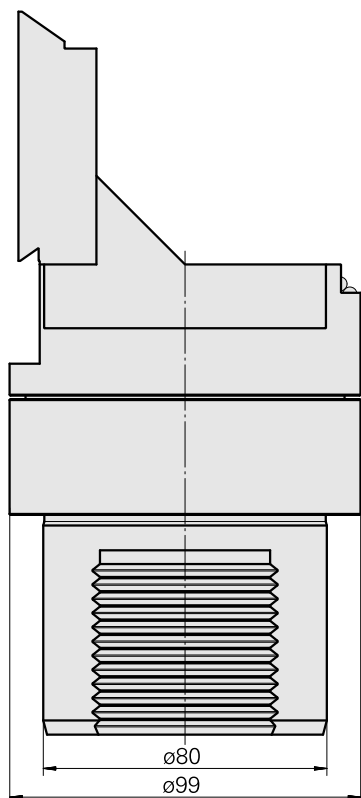

Adattatore

Caratteristiche tecniche

Categoria acces. portautensile

Adattatore disp. prerogolaz.

Attacco

D80 per preimpostazione

Attacco per utensile

MS16/MS22 Slitte trasversali