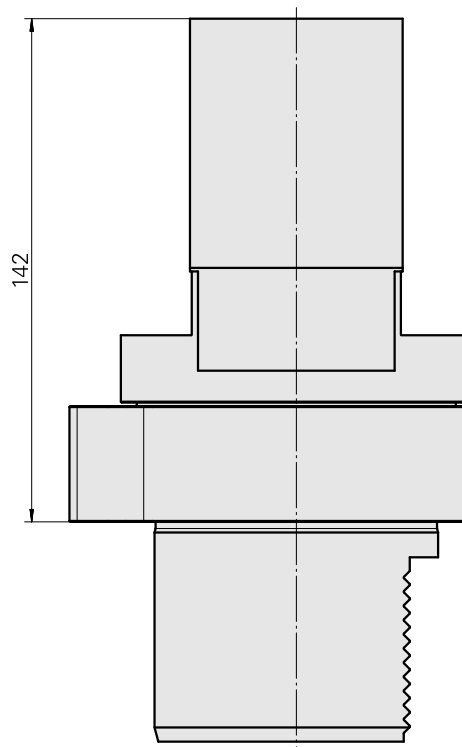

Adattatore

Caratteristiche tecniche

Categoria acces. portautensile

Adattatore disp. prerogolaz.

Attacco

D80 per preimpostazione

Attacco per utensile

MS16/MS22 Slitte trasversali