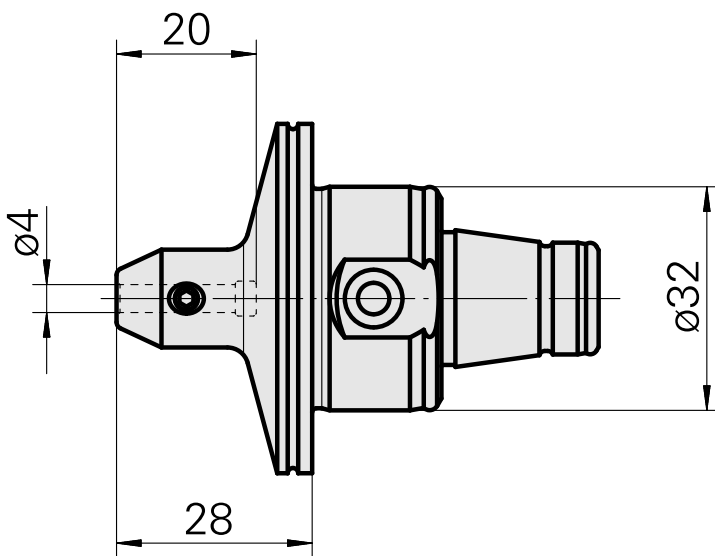

## WFB 32-20 D4

### Características técnicas

PF Categoria de acessórios	WFB 32-20
Recepção	D4
Inserções de troca rápida	alojamento Weldon