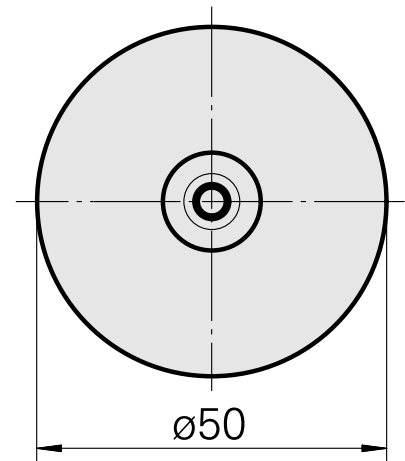

### Características técnicas

PF Categoria de acessórios	WFB 32-20
Recepção	D4
Inserções de troca rápida	alojamento Weldon