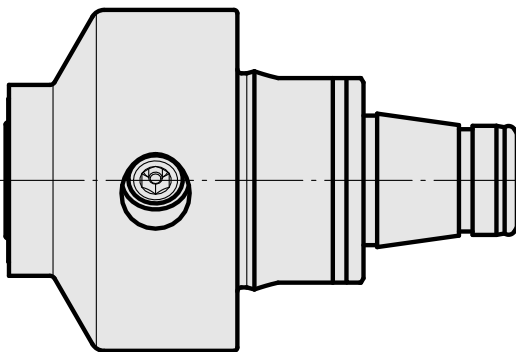

### Technische Daten

WZH Zubehörkategorie

WFB 32-20

Aufnahme

Hydrodehn D12

Schnellwechseleinsätze

Hydrodehnaufnahme