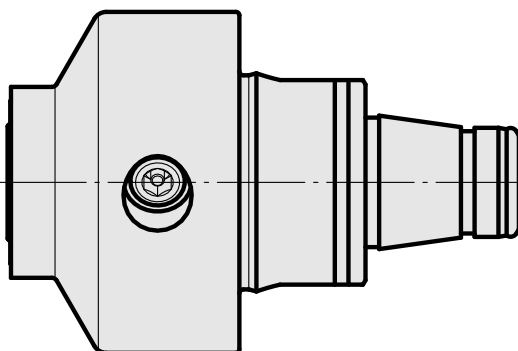

WFB 32-20 Hydrodehn D12

Technische Daten

WZH Zubehörkategorie

WFB 32-20

Aufnahme

Hydrodehn D12

Schnellwechseleinsätze

Hydrodehnaufnahme