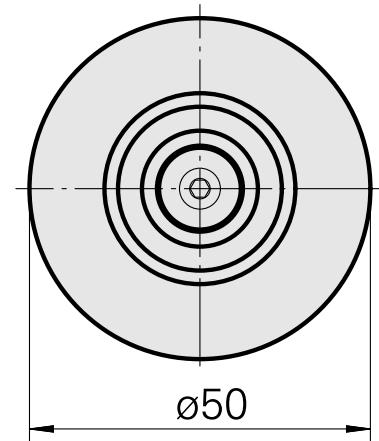

### Technische Daten

WZH Zubehörkategorie

WFB 32-20

Aufnahme

Hydrodehn D12

Schnellwechseleinsätze

Hydrodehnaufnahme