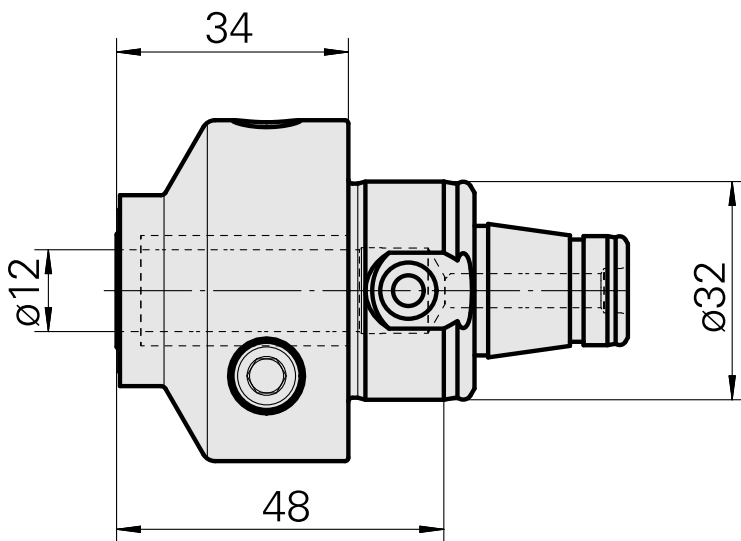

### Technische Daten

WZH Zubehörkategorie

WFB 32-20

Aufnahme

Hydrodehn D12

Schnellwechseleinsätze

Hydrodehnaufnahme