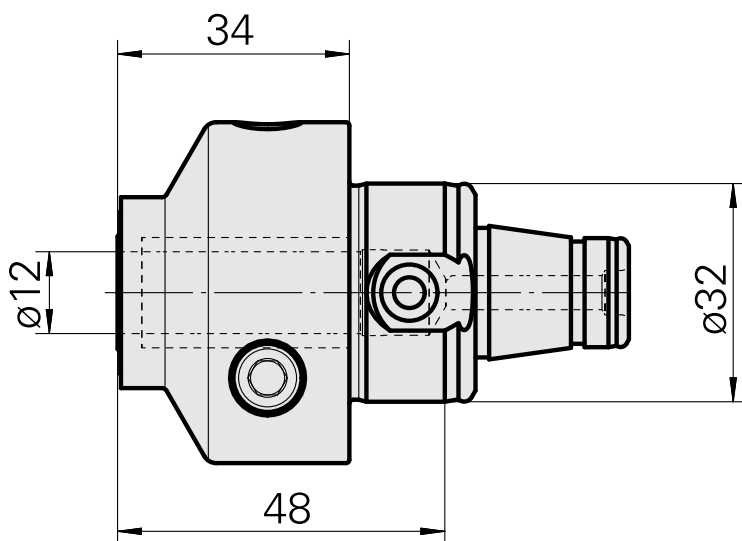

WFB 32-20 Hydrodehn D12

Technische Daten

WZH Zubehörkategorie

WFB 32-20

Aufnahme

Hydrodehn D12

Schnellwechseleinsätze

Hydrodehnaufnahme