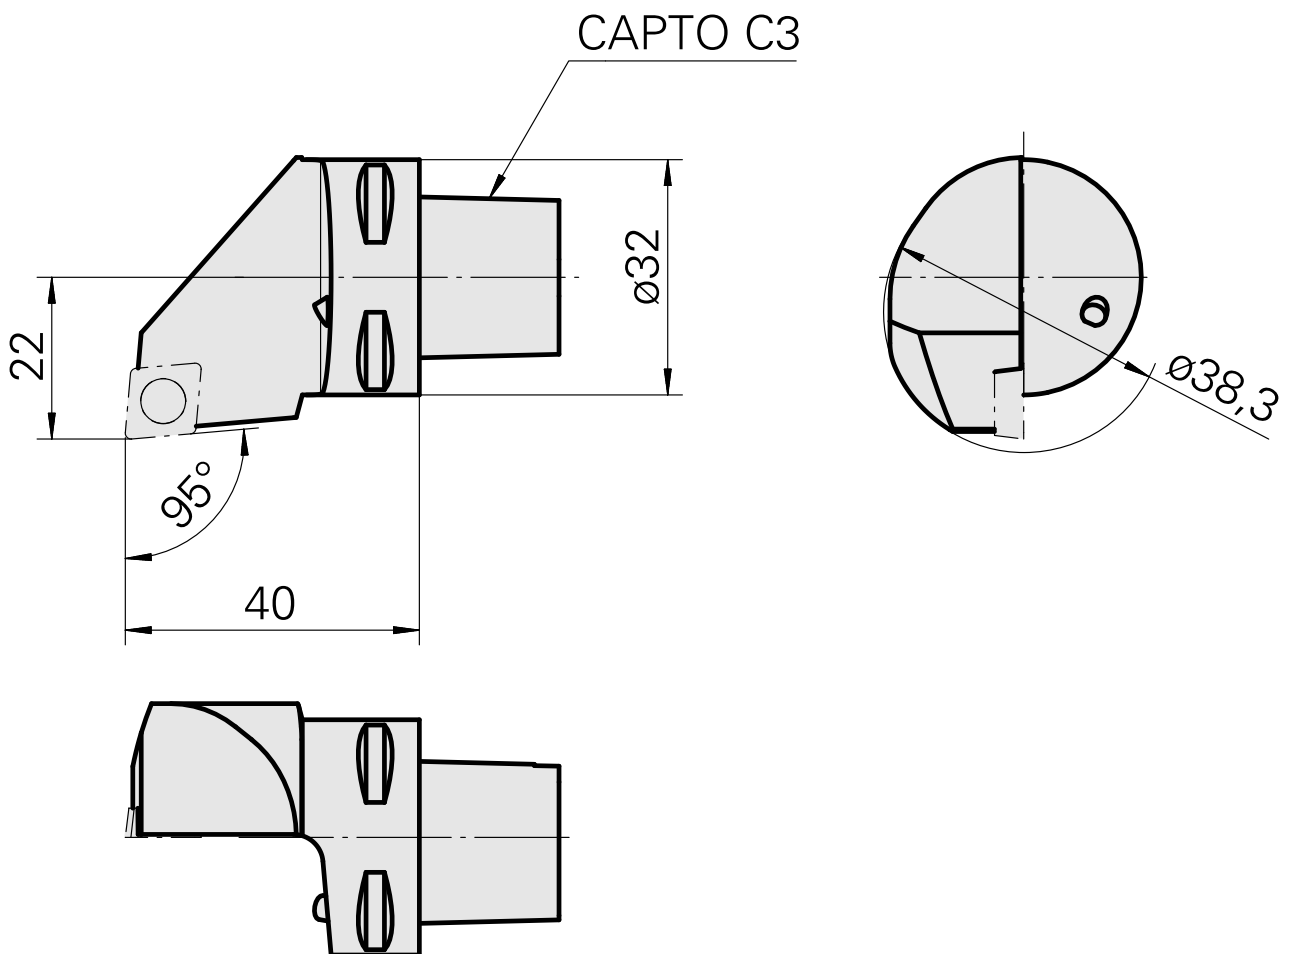

## INDEX CAPTO C3 für CC.. 09T3.., rechts, mit Greiferrille

### Technische Daten

WZH Zubehörkategorie

INDEX CAPTO C3

Aufnahme

für CC.. 09T3..

Schnellwechseleinsätze

Drehhalter