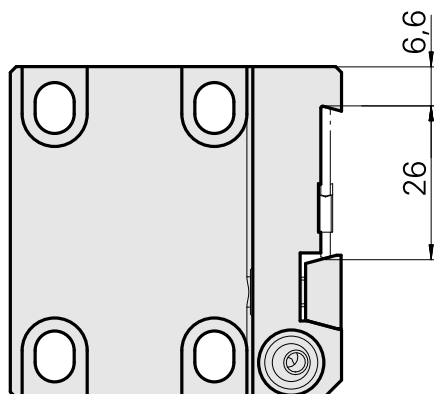

## Stechhaltestück Trapez 26x4, vertikal einstellbar

### Caratteristiche tecniche

Antrieb	nicht angetrieben
Kühlung	außen
Druck	20 bar
Aufnahme	Trapez 26x4
X [mm]	59
Y [mm]	-
Z [mm]	18,5
Produkte INDEX TRAUB	C100