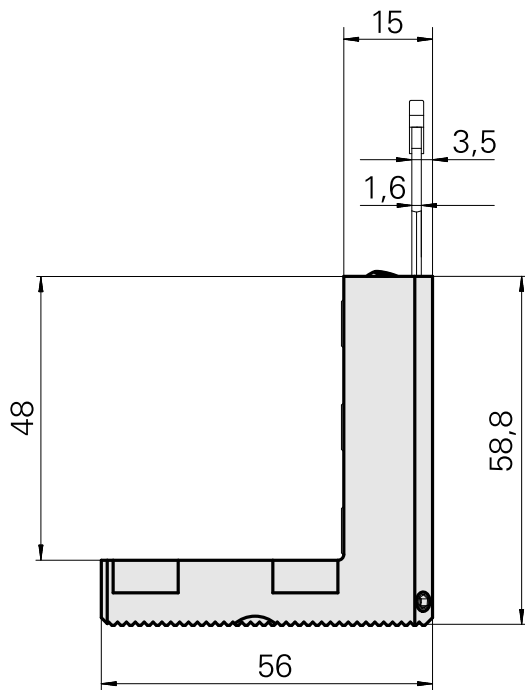

## Stechhaltestück Trapez 26x4, vertikal einstellbar

### Caratteristiche tecniche

Antrieb	nicht angetrieben
Kühlung	außen
Druck	20 bar
Aufnahme	Trapez 26x4
X [mm]	59
Y [mm]	-
Z [mm]	18,5
Produkte INDEX TRAUB	C100