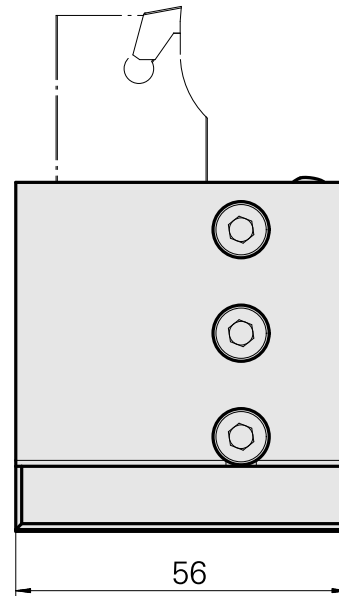

## Stechhaltestück Trapez 26x4, vertikal einstellbar

### Caratteristiche tecniche

Antrieb	nicht angetrieben
Kühlung	außen
Druck	20 bar
Aufnahme	Trapez 26x4
X [mm]	59
Y [mm]	-
Z [mm]	18,5
Produkte INDEX TRAUB	C100