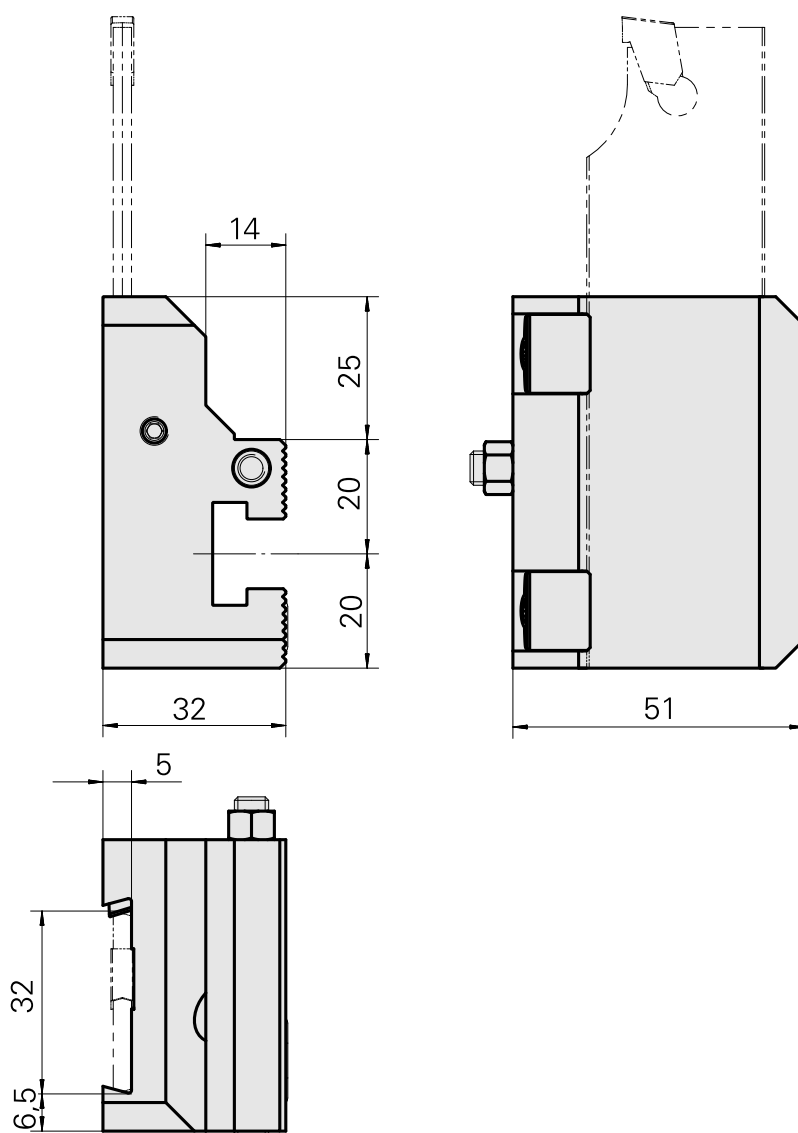

Pièce support plong/fonçage Trapèze 32x5, réglable dans le sens vertical

Données techniques

Entraînement	non entraîné
Arrosage	central et extérieur
Pression	20 bar
Attachement	Trapèze 32x5
X [mm]	45
Y [mm]	–
Z [mm]	32
Produits INDEX TRAUB	C100 • TNX65/42