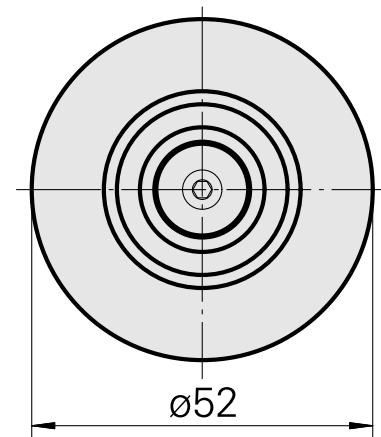

### Características técnicas

PF Categoria de acessórios

WFB 32-20

Recepção

De expansão hidráulica D14

Inserções de troca rápida

com a expansão hidrá. montagem