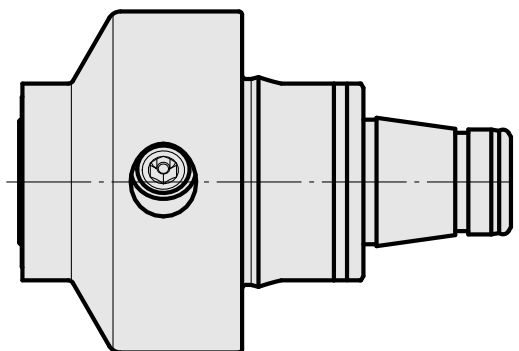

### Características técnicas

PF Categoria de acessórios

WFB 32-20

Recepção

De expansão hidráulica D14

Inserções de troca rápida

com a expansão hidrá. montagem