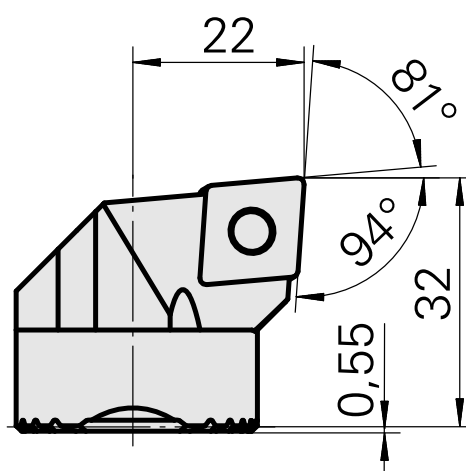

Ponta cortante (broca) para CN.. 1204..

Características técnicas

Recepção	para CN.. 1204..
Refrigeração	interno
Pressão (até)	50 bar
X [mm]	32
Z [mm]	22
Produtos INDEX TRAUB	G220.3 • R200 • TNX65/42 • TNX220.3