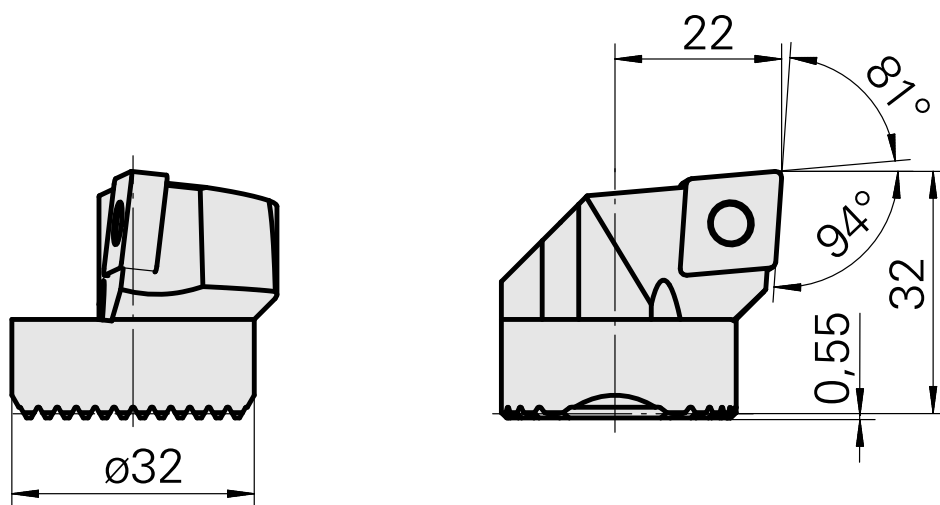

Ponta cortante (broca) para CN.. 1204..

Características técnicas

Recepção	para CN.. 1204..
Refrigeração	interno
Pressão (até)	50 bar
X [mm]	32
Z [mm]	22
Produtos INDEX TRAUB	G220.3 • G220 • R200 • TNX65/42 • TNX220.3