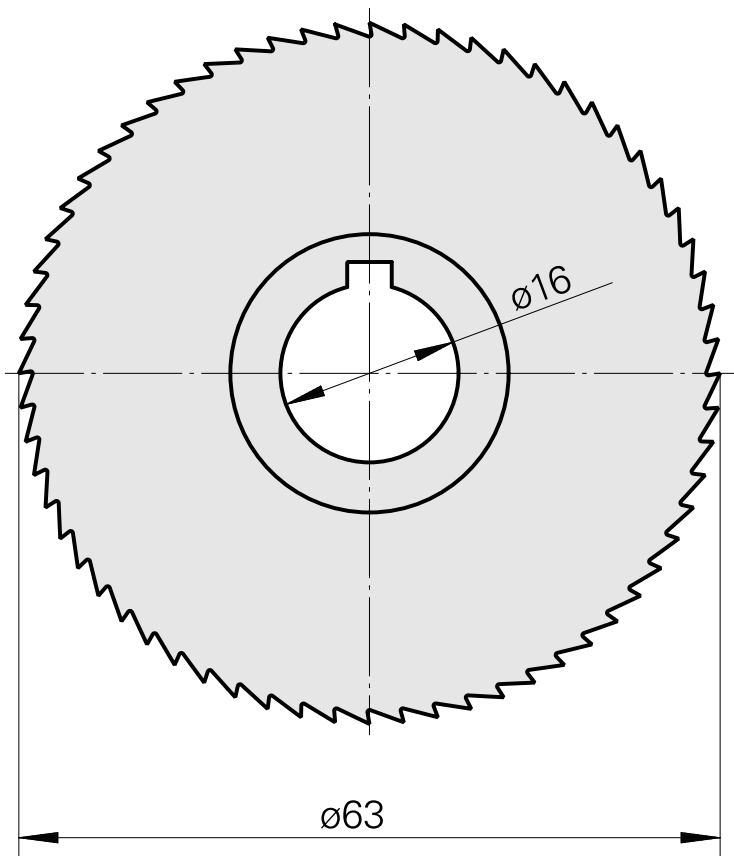

Saw blade, circular saw blade width 0.4 mm (0.015")

技术特点

刀座附件类别
刀具夹具

锯片外径 63 mm
16mm

文件

没有针对此产品的任何下载