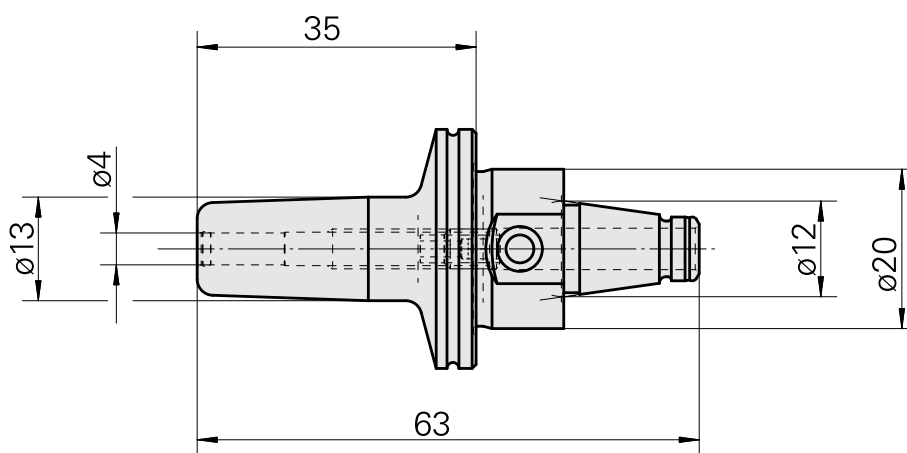

WFB 20-12 Schrumpfaufnahme D4

Technische Daten

WZH Zubehörkategorie

WFB 20-12

Aufnahme

Schrumpfaufnahme D4

Schnellwechseleinsätze

Schrumpfaufnahme

Dokumente

Für dieses Produkt sind keine Downloads vorhanden

Zubehör

Optionales Zubehör

weiteres Zubehör

[Stellschraube W&F M 5x10](#)

Artikel-Id : 10674886

frühere Artikel-Id : 326793
