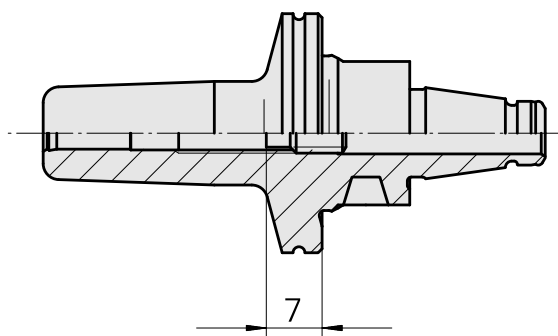

WFB 20-12 Schrumpfaufnahme D4

Technische Daten

WZH Zubehörkategorie

WFB 20-12

Aufnahme

Schrumpfaufnahme D4

Schnellwechseleinsätze

Schrumpfaufnahme

Dokumente

Für dieses Produkt sind keine Downloads vorhanden

Zubehör

Optionales Zubehör

weiteres Zubehör

[Stellschraube W&F M 5x10](#)

Artikel-Id : 10674886

frühere Artikel-Id : 326793
