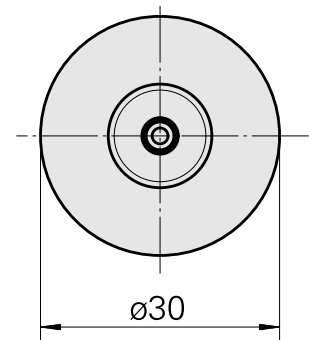

WFB 20-12 Schrumpfaufnahme D4

Technische Daten

WZH Zubehörkategorie

WFB 20-12

Aufnahme

Schrumpfaufnahme D4

Schnellwechseleinsätze

Schrumpfaufnahme