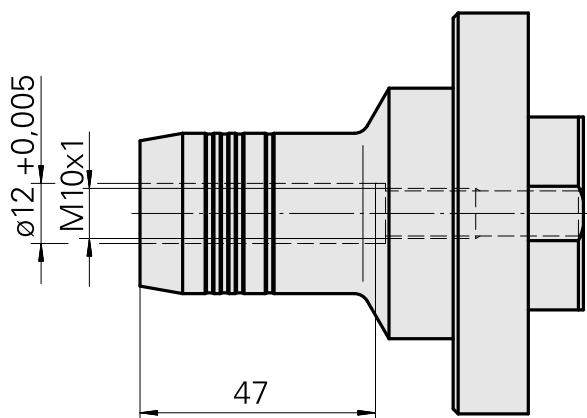

Pièce porte-foret Hydroexpansible D12

Données techniques

Entraînement	non entraîné
Fixation VDI	aucune
Arrosage	central et extérieur
Pression	80 bar
Attachement	Hydroexpansible D12
X [mm]	77,5
Y [mm]	-
Z [mm]	-
Produits INDEX TRAUB	G160 • ABC • C100 • C200 • G200 • G200.2 • G220 • ABC.2