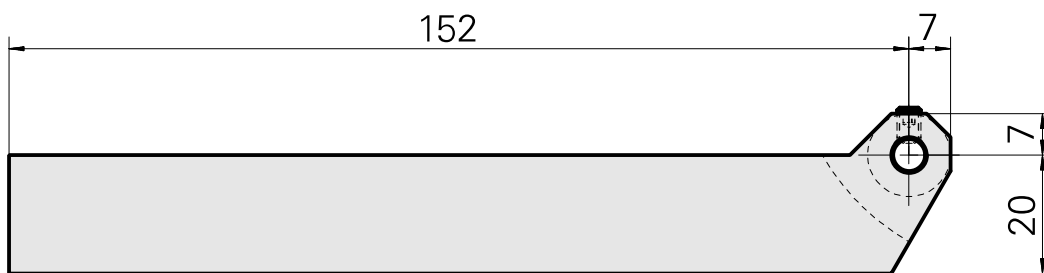

## Raendelhalter, für 1 Rändelrad

### Technische Daten

WZH Zubehörkategorie

Rändelhalter

Aufnahme

Vierkant 20x20