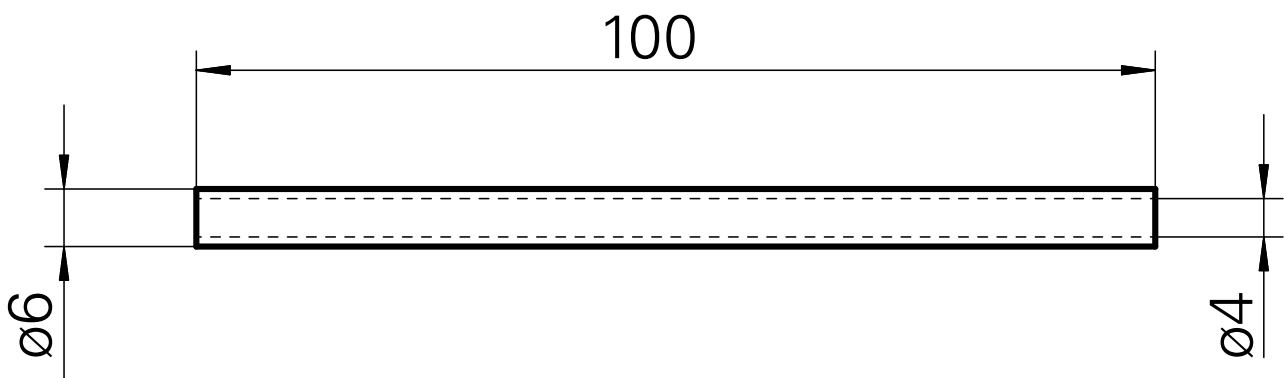

Prolungamento mandrino, L = 100 mm

Caratteristiche tecniche

Categoria acces. portautensile

Tubo del lubrorefrigerante

Attacco

D6

Documenti

Non sono disponibili download per questo prodotto