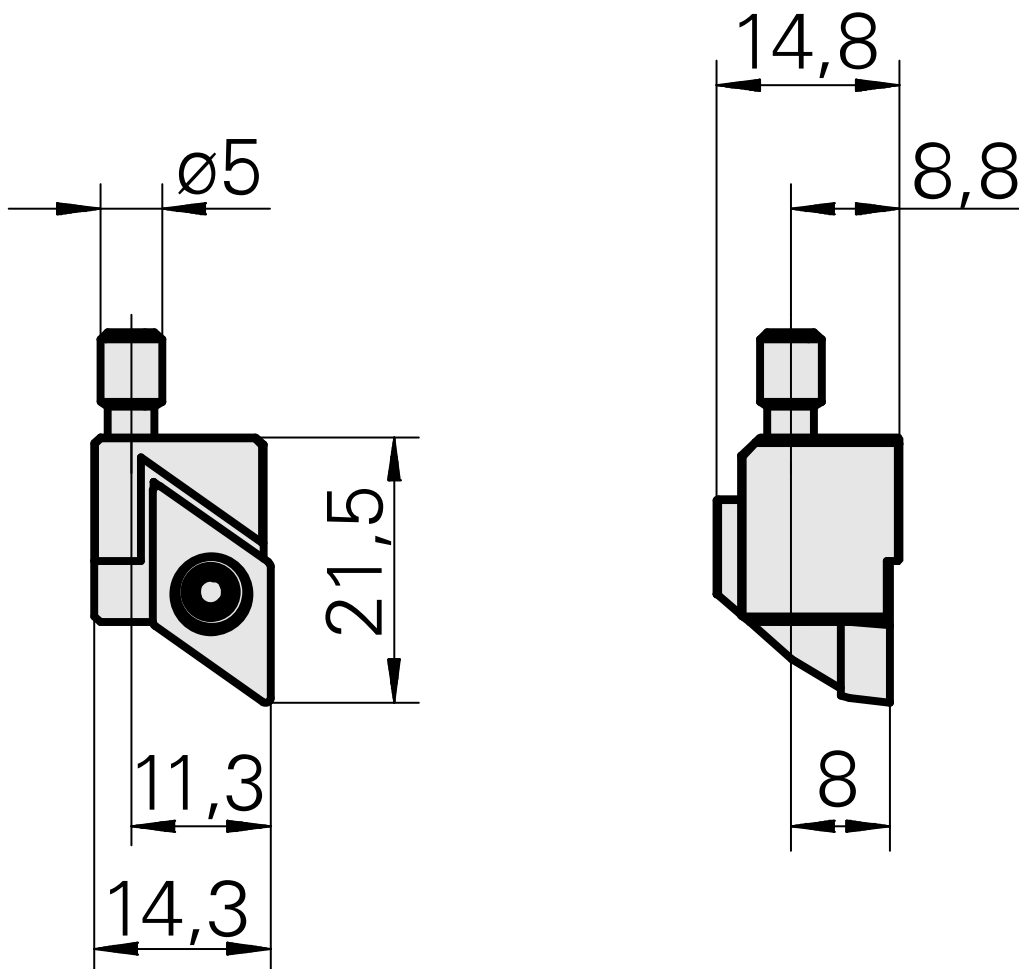

Cassette

Caratteristiche tecniche

TH accessories category

Mounting

Cassette, left
for DC.. 11T3..

Documenti

Non sono disponibili download per questo prodotto