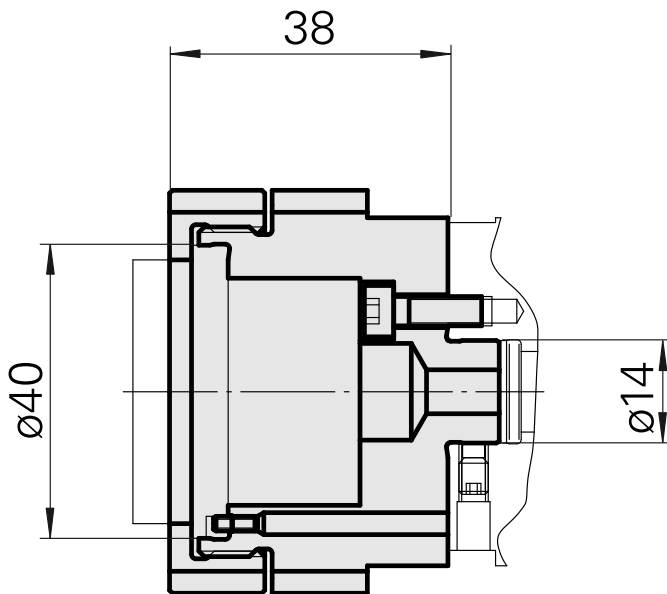

Aufsatz f Aussenraumwerkzeug D40

Technische Daten

Für dieses Produkt sind aktuell keine zusätzlichen technischen Merkmale hinterlegt

Dokumente

Für dieses Produkt sind keine Downloads vorhanden