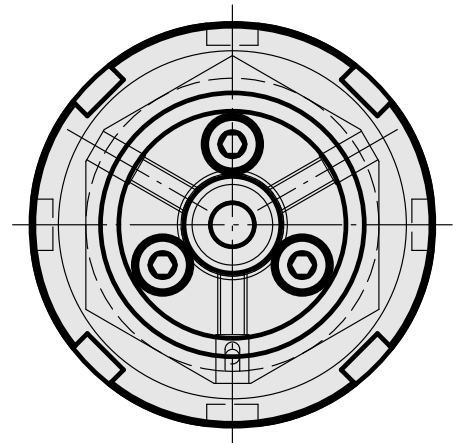

Aufsatz f Aussenraumwerkzeug D40

Technische Daten

Für dieses Produkt sind aktuell keine zusätzlichen technischen Merkmale hinterlegt

Dokumente

Für dieses Produkt sind keine Downloads vorhanden