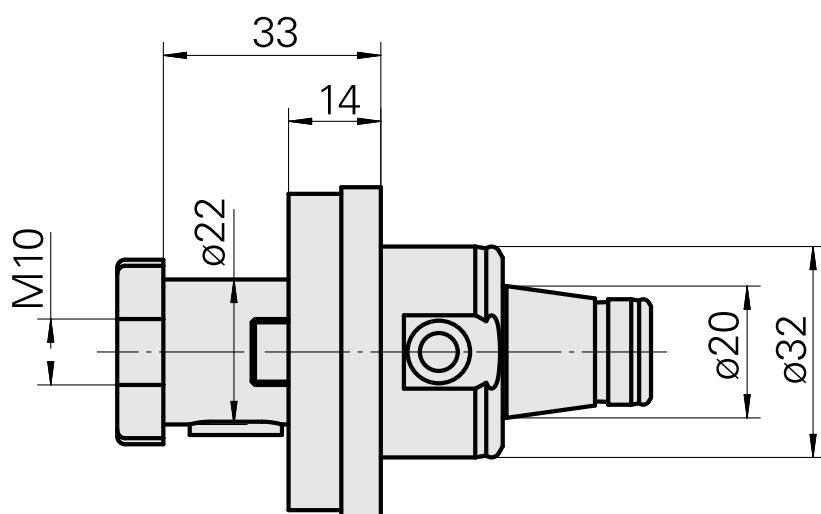

WFB 32-20 Arbre porte- fraise D22

Données techniques

Catégorie d'accessoires PO

WFB 32-20

Attachement

Arbre porte- fraise D22

Inserts à changement rapide

attachement porte fraise

Documents

Aucun téléchargement n'est disponible pour ce produit

Accessoires

Nécessaire à l'exploitation

[clé de douille de mandrin PF](#)

ID produit : 10428155

Ancienne ID produit : 203020.1220

Catégorie
d'accessoires PO
Outil

Attachement
Arbre porte- fraise D22

Outil pour pinces de
serrage
Clé de mandrin porte-
fraise

Accessoires optionnels

Accessoires de porte-outils

[Vis](#)

ID produit : 10638143

Ancienne ID produit : 250122.1028

Ancienne ID produit : 251391.----
