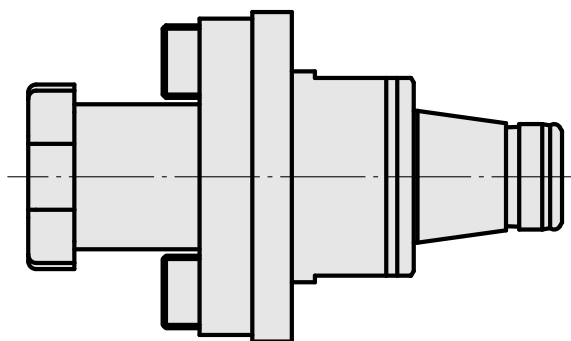

WFB 32-20 Fräswelle D22

Technische Daten

WZH Zubehörkategorie

WFB 32-20

Aufnahme

Fräswelle D22

Schnellwechseleinsätze

Fräsdornaufnahme

Dokumente

Für dieses Produkt sind keine Downloads vorhanden

Zubehör

Zum Betrieb benötigt

[Fräsdornschlüssel 22](#)

Artikel-Id : 10428155
frühere Artikel-Id : 203020.1220

WZH Zubehörkategorie Werkzeug für Spannzangen	Aufnahme Fräswelle D22	Werkzeug für Spannzangen Fräsdornschlüssel
---	---------------------------	--