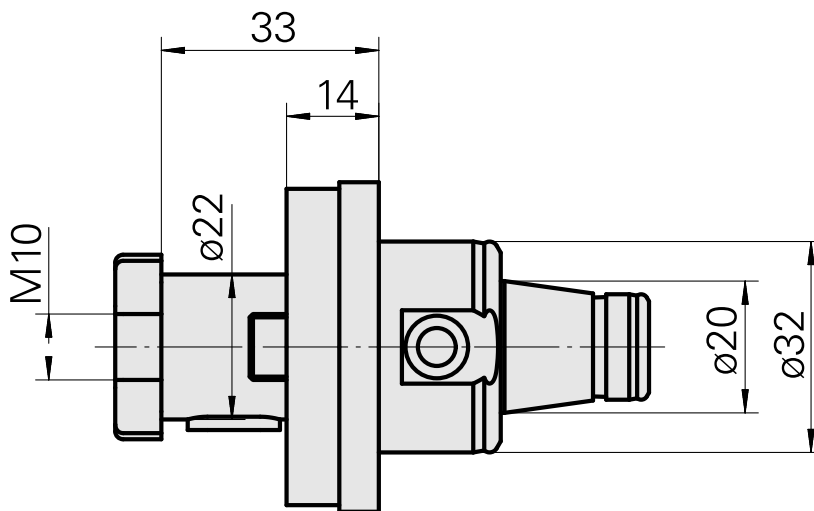

WFB 32-20 Fräswelle D22

Technische Daten

WZH Zubehörkategorie

WFB 32-20

Aufnahme

Fräswelle D22

Schnellwechseleinsätze

Fräsdornaufnahme

Dokumente

Für dieses Produkt sind keine Downloads vorhanden

Zubehör

Zum Betrieb benötigt

[Fräsdornschlüssel 22](#)

Artikel-Id : 10428155
frühere Artikel-Id : 203020.1220

WZH Zubehörkategorie Werkzeug für Spannzangen	Aufnahme Fräswelle D22	Werkzeug für Spannzangen Fräsdornschlüssel
---	---------------------------	--

Optionales Zubehör

Zubehör für Werkzeughalter

[Fräseranzugsschraube M10](#)

Artikel-Id : 10638143
frühere Artikel-Id : 250122.1028

WZH Zubehörkategorie Fräseranzugsschraube	Aufnahme M10
--	-----------------