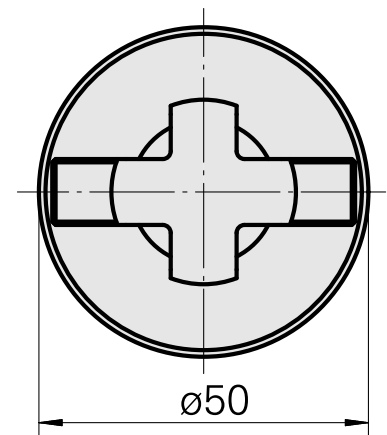

WFB 32-20 Fräswelle D22

Technische Daten

WZH Zubehörkategorie

WFB 32-20

Aufnahme

Fräswelle D22

Schnellwechseleinsätze

Fräsdornaufnahme

Dokumente

Für dieses Produkt sind keine Downloads vorhanden

Zubehör

Zum Betrieb benötigt

[Fräsdornschlüssel 22](#)

Artikel-Id : 10428155
frühere Artikel-Id : 203020.1220

WZH Zubehörkategorie Werkzeug für Spannzangen	Aufnahme Fräswelle D22	Werkzeug für Spannzangen Fräsdornschlüssel
---	---------------------------	--