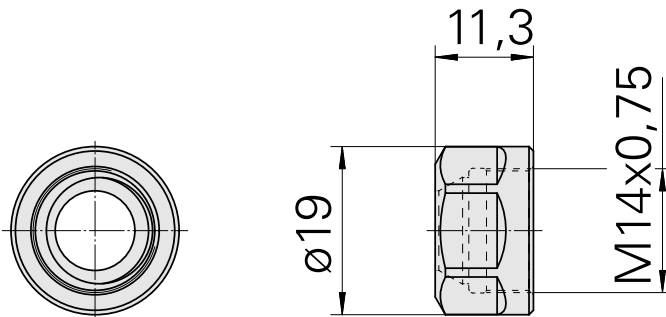

Spannmutter ER11 M14x0,75

Technische Daten

WZH Zubehörkategorie

Spannmutter

Aufnahme

ER11

Spannzangentyp

ER11

Spannmuttertyp

Innengewinde

Dokumente

Für dieses Produkt sind keine Downloads vorhanden