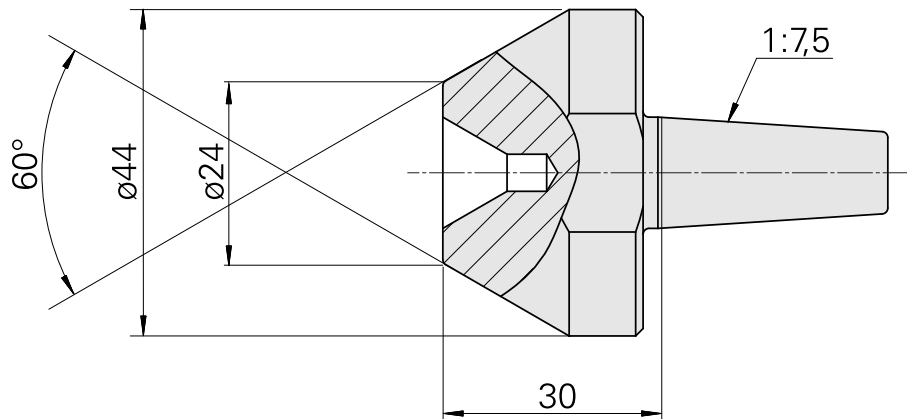

## Zentrierspitze, 60° D44 mm für Hohlkörper

### Technische Daten

WZH Zubehörcategorie

Zentrierspitze, universal

Aufnahme

D15,14/Kegel 1:7,5