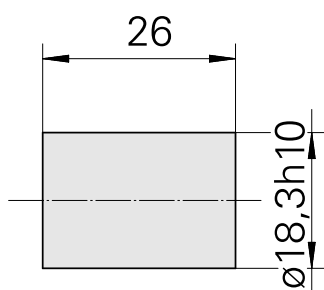

## Bussola di serraggio D18/ pretornito

### Caratteristiche tecniche

<b>Categoria acces. portautensile</b>	Bussola di serraggio
<b>Attacco</b>	D18
<b>Attacco per utensile</b>	pretornito

10297559  
7993118.

**INDEX**

---