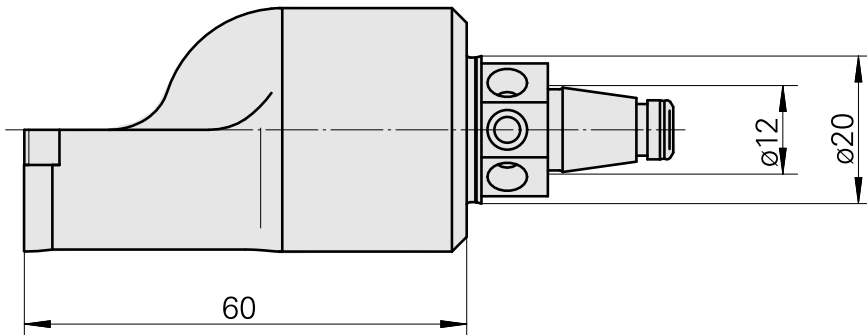

WFB 20-12 pour DC.. 11T3.., droit, sans rainure de préhenseur

Données techniques

Catégorie d'accessoires PO

WFB 20-12

Attachement

pour DC.. 11T3..

Inserts à changement rapide

PO de tournage