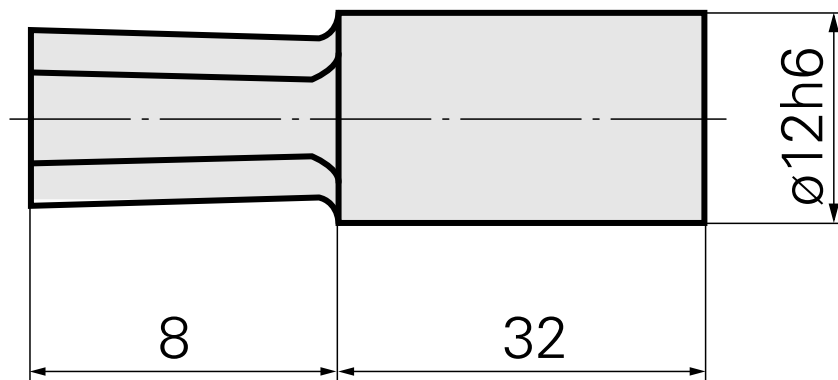

Mandril de evacuação SW2,5 mm

Características técnicas

PF Categoria de acessórios	Mandril de evacuação
Recepção	SW2,5 mm
Alojamento de ferramenta	12mm

Documentos

Não há downloads disponíveis para este produto