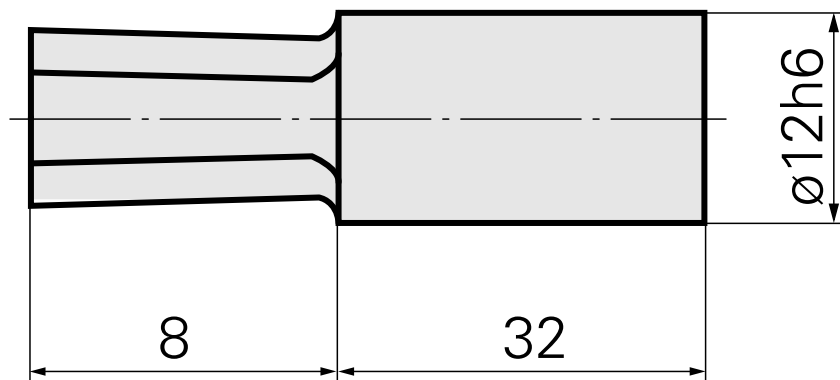

## Räumdorn SW2,5 mm

### Technische Daten

WZH Zubehörkategorie	Räumdorn
Aufnahme	SW2,5 mm
Werkzeugaufnahme	12mm