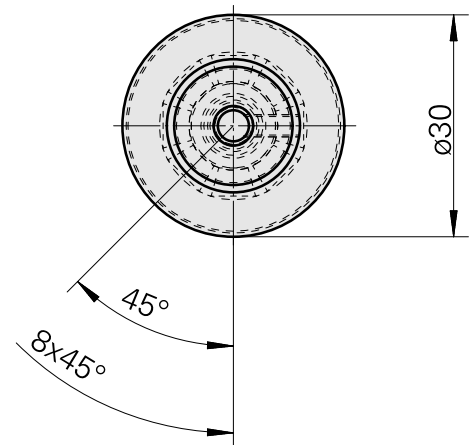

WFB 20-12 D1/8"

Technische Daten

WZH Zubehörkategorie

WFB 20-12

Aufnahme

D1/8"

Schnellwechseleinsätze

Ausdrehhalter

Artikel-Id : 10554056
frühere Artikel-Id : 410156.0304
