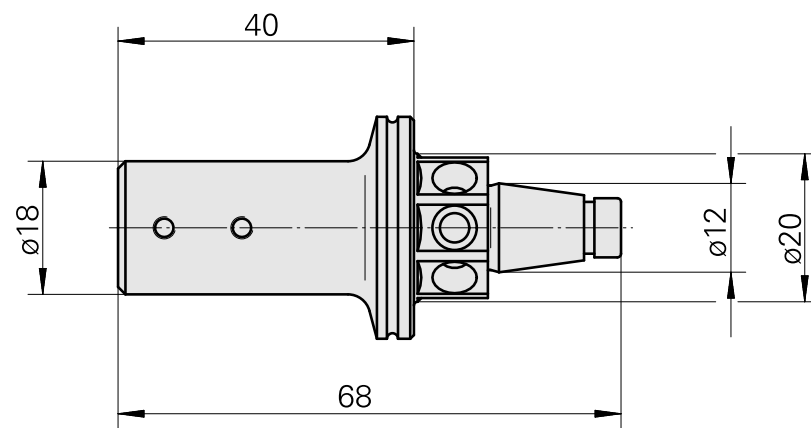

WFB 20-12 D1/8"

Technische Daten

WZH Zubehörkategorie

WFB 20-12

Aufnahme

D1/8"

Schnellwechseleinsätze

Ausdrehhalter

Dokumente

Für dieses Produkt sind keine Downloads vorhanden

Zubehör

Optionales Zubehör

weiteres Zubehör

[Stellschraube M 5x15](#)

Artikel-Id : 10491071
frühere Artikel-Id : 326794

[Stift-Gewinde 45H M 3x 4 913](#)

Artikel-Id : 10554056
frühere Artikel-Id : 410156.0304
