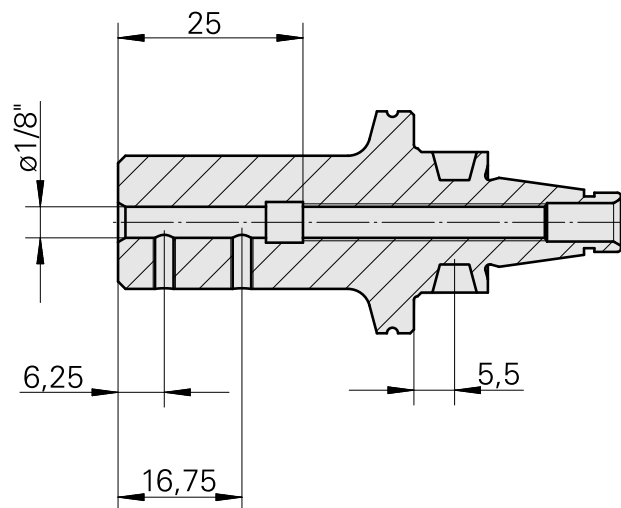

WFB 20-12 D1/8"

Technische Daten

WZH Zubehörkategorie

WFB 20-12

Aufnahme

D1/8"

Schnellwechseleinsätze

Ausdrehhalter

Dokumente

Für dieses Produkt sind keine Downloads vorhanden

Zubehör

Optionales Zubehör

weiteres Zubehör

[Stellschraube M 5x15](#)

Artikel-Id : 10491071
frühere Artikel-Id : 326794

[Stift-Gewinde 45H M 3x 4 913](#)

Artikel-Id : 10554056
frühere Artikel-Id : 410156.0304
