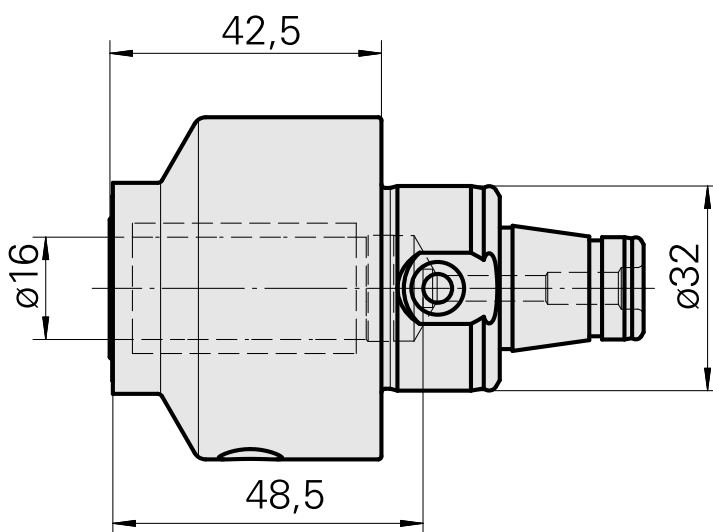

### Données techniques

Catégorie d'accessoires PO

WFB 32-20

Attachement

Hydroexpansible D16

Inserts à changement rapide

avec attachem. hydroexpansible