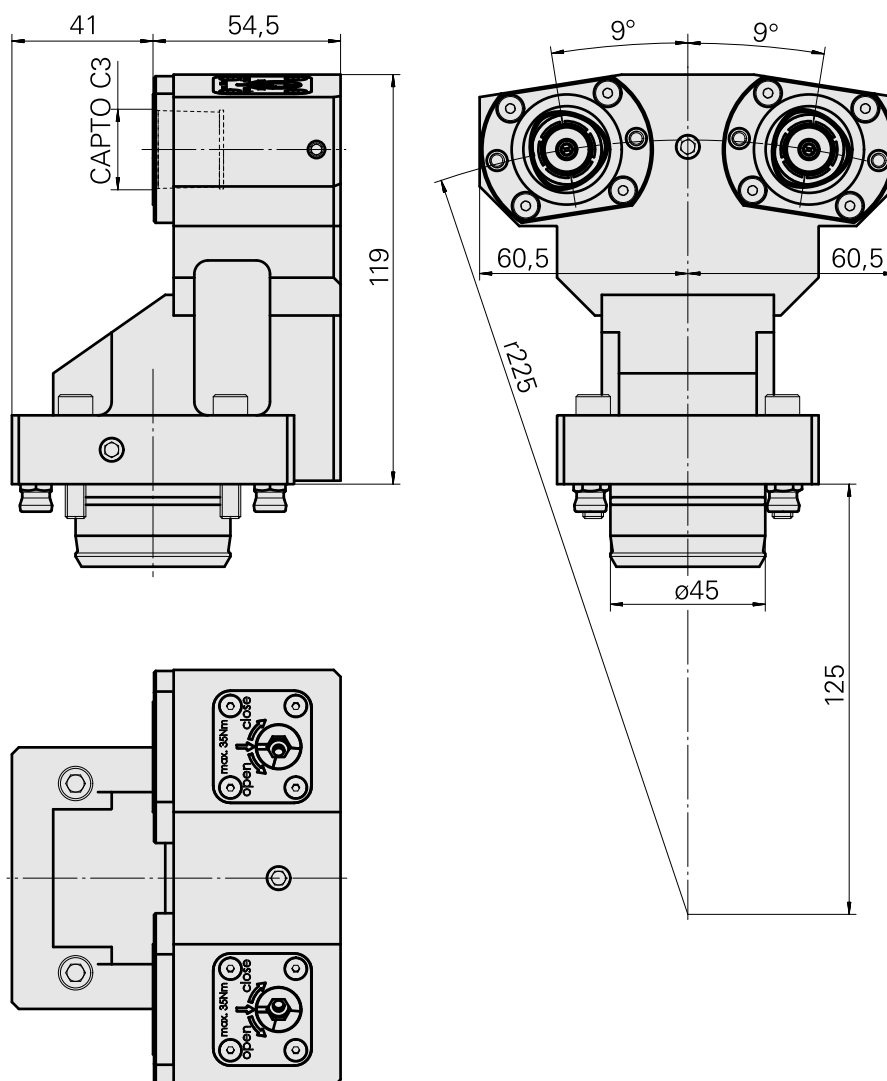

## Supporto di base KPS 45 INDEX CAPTO C3, doppio

### Caratteristiche tecniche

Gambo KPS	KPS 45
Azionamento	non azionato
Raffreddamento	interno
Attacco	INDEX CAPTO C3
Pressione	80 bar
X [mm]	100
Y [mm]	-
Z [mm]	0
Prodotti INDEX TRAUB	ABC65 • TNK42/65 • TNL32-11 • TNL32