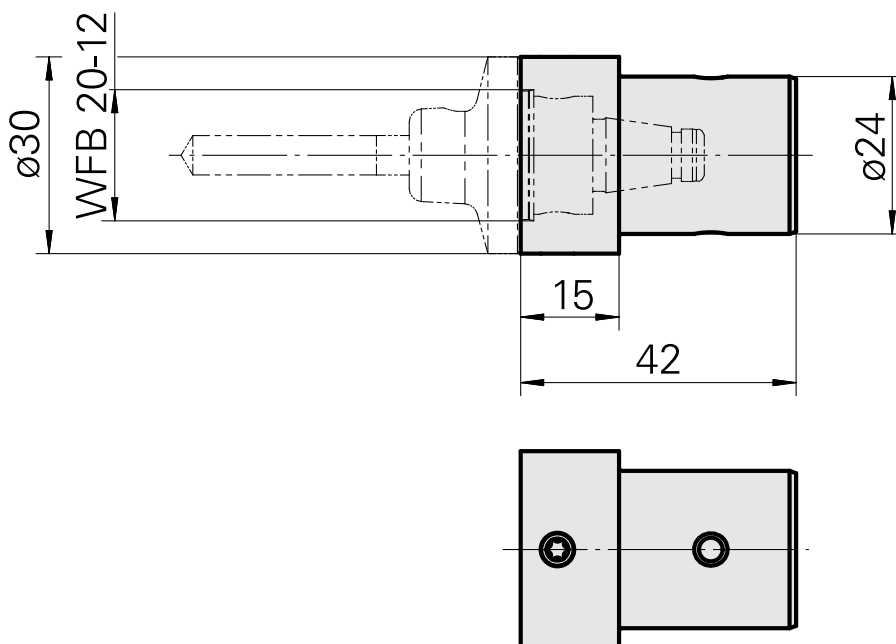

Gravação WFB 20-12

Características técnicas

Acionamento	não acionado
Refrigeração	interno
Recepção	WFB 20-12
Pressão (até)	80 bar
X [mm]	15
Y [mm]	–
Z [mm]	–
Produtos INDEX TRAUB	TNL18 • TNL20 • TNL32-11 compact • TNL20-11 • TNL32 compact • TNK40.2-10 • TNK40.2-8 • TNL20.2