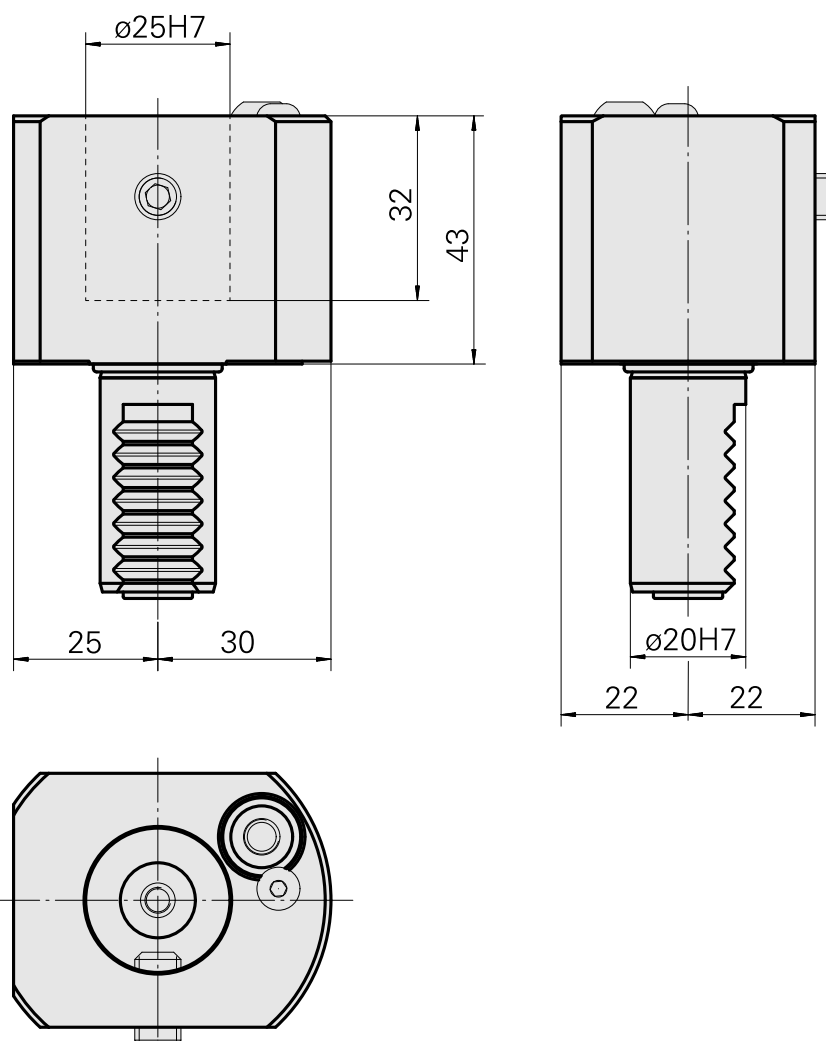

Portapunte VDI 20 D25

Caratteristiche tecniche

| | |
|-------------------|--------------|
| Gambo VDI | VDI 20 |
| Azionamento | non azionato |
| Fissaggio VDI | nessuno |
| Raffreddamento | esterno |
| Pressione | 20 bar |
| Attacco | D25 |
| ruotabile di 180° | no |
| X [mm] | 43 |
| Y [mm] | - |
| Z [mm] | - |

Documenti

Non sono disponibili download per questo prodotto

Accessori

Accessori opzionali

Altri accessori

[Bussola di serraggio D25](#)

Id prodotto : 10877092

Id prodotto precedente : 993125.----

[Ugello Palla 14D/M6](#)

Id prodotto : 10358770

Id prodotto precedente : 474550.0121
