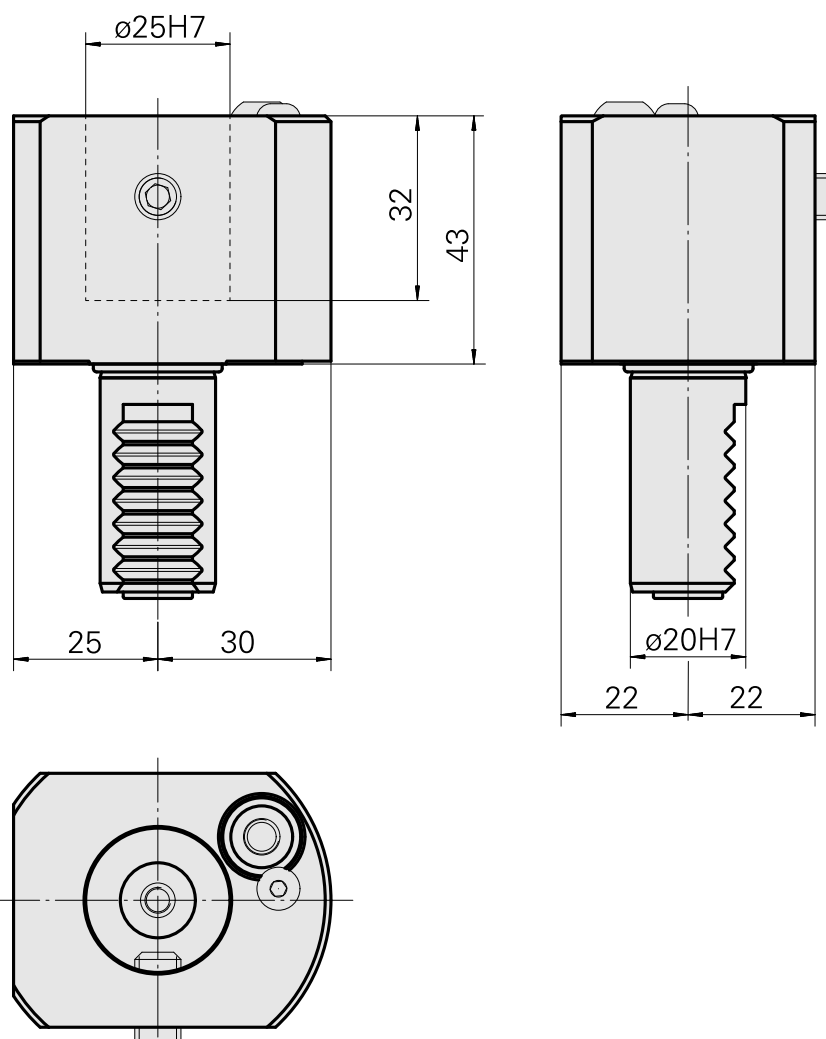

## Porte-foret VDI 20 D25

### Données techniques

Queue VDI	VDI 20
Entraînement	non entraîné
Fixation VDI	aucune
Arrosage	extérieur
Pression	20 bar
Attachement	D25
Réversible 180°	non
X [mm]	43
Y [mm]	-
Z [mm]	-

#### [Buse à bille Ø14 M6 14D/M6](#)

ID produit : 10358770

Ancienne ID produit : 474550.0121

---