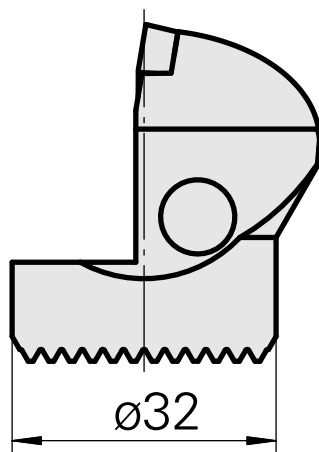

Ausdrehkopf

Technische Daten

Aufnahme	für DC.. 11T3..
Kühlung	innen
Druck	50 bar
X [mm]	40
Z [mm]	22
Produkte INDEX TRAUB	G220.3 • R200 • TNX65/42 • TNX220.3

Dokumente

Für dieses Produkt sind keine Downloads vorhanden

Zubehör

Optionales Zubehör

weiteres Zubehör

[Senkschraube Wohlhaupter Nr. 115673](#)

Artikel-Id : 10587078

frühere Artikel-Id : W00013.0026
