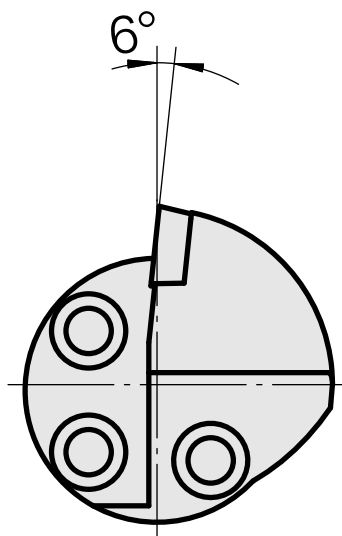

Ausdrehkopf

Technische Daten

Aufnahme	für DC.. 11T3..
Kühlung	innen
Druck	50 bar
X [mm]	40
Z [mm]	22
Produkte INDEX TRAUB	G220.3 • R200 • TNX65/42 • TNX220.3

Dokumente

Für dieses Produkt sind keine Downloads vorhanden

Zubehör

Optionales Zubehör

weiteres Zubehör

[Senkschraube Wohlhaupter Nr. 115673](#)

Artikel-Id : 10587078

frühere Artikel-Id : W00013.0026
