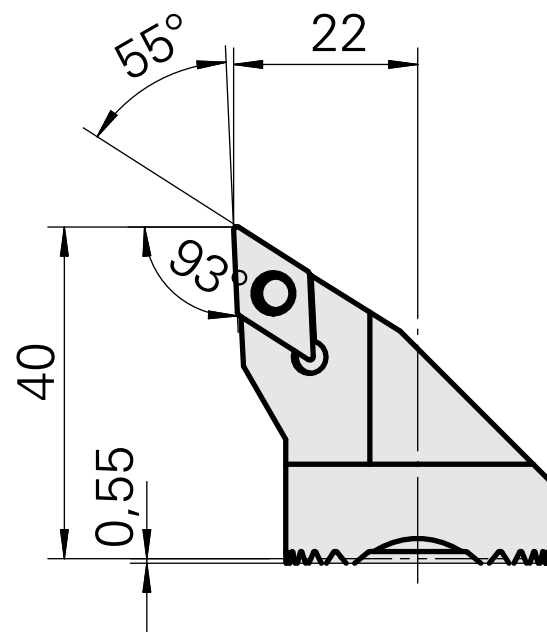

Ausdrehkopf

Technische Daten

Aufnahme	für DC.. 11T3..
Kühlung	innen
Druck	50 bar
X [mm]	40
Z [mm]	22
Produkte INDEX TRAUB	G220.3 • R200 • TNX65/42 • TNX220.3

Dokumente

Für dieses Produkt sind keine Downloads vorhanden

Zubehör

Optionales Zubehör

weiteres Zubehör

[Senkschraube Wohlhaupter Nr. 115673](#)

Artikel-Id : 10587078

frühere Artikel-Id : W00013.0026
