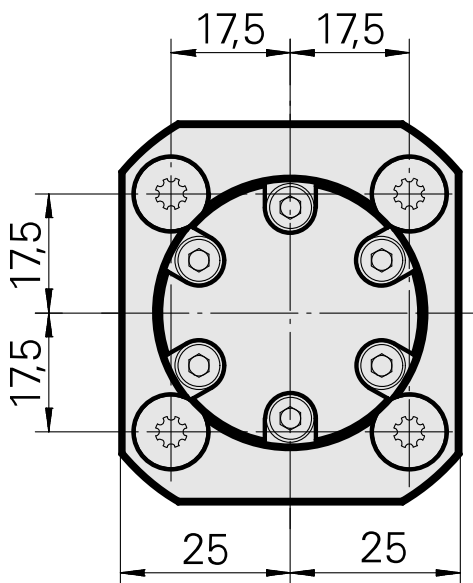

Adduzione lubrificante, interna 160 bar

Caratteristiche tecniche

Per questo prodotto non sono state create attualmente caratteristiche tecniche aggiuntive