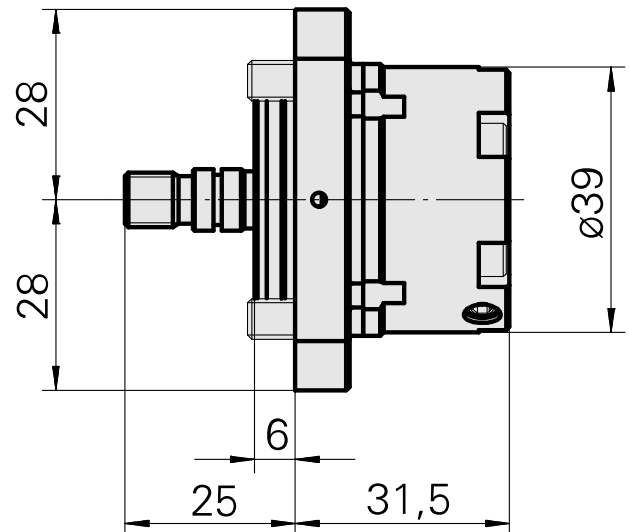

Adduzione lubrificante, interna 160 bar

Caratteristiche tecniche

Per questo prodotto non sono state create attualmente caratteristiche tecniche aggiuntive