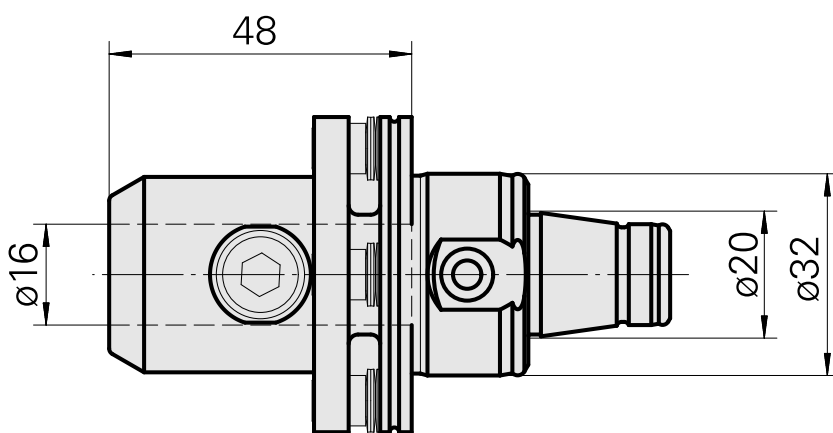

WFB 32-20 D16, Pendulum

Technical data

TH accessories category	WFB 32-20
Mounting	D16
Quick change inserts	Weldon mounting