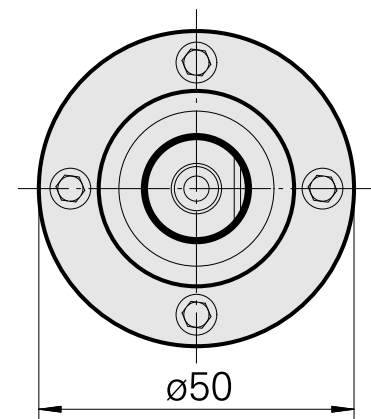

WFB 32-20 D16, Pendulum

Technical data

TH accessories category	WFB 32-20
Mounting	D16
Quick change inserts	Weldon mounting