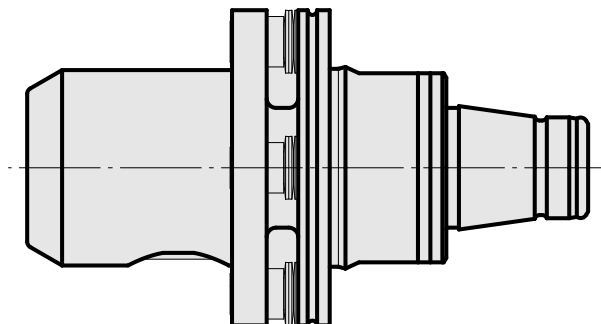

WFB 32-20 D16, Pendulum

Technical data

TH accessories category	WFB 32-20
Mounting	D16
Quick change inserts	Weldon mounting