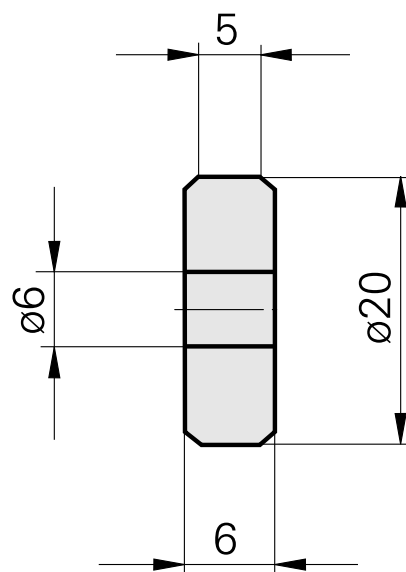

## Rändelrad, Form AA, t = 1 mm

### Technische Daten

WZH Zubehörkategorie

Rändelrolle

Werkzeugaufnahme

6mm