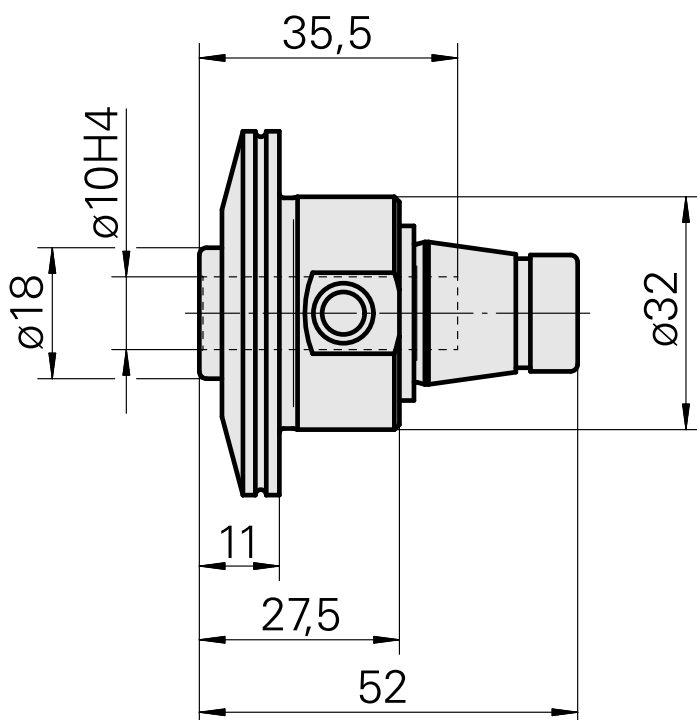

WFB 32-20 Attacco calettam. a caldo D10

Caratteristiche tecniche

Categoria acces. portautensile

WFB 32-20

Attacco

Attacco calettam. a caldo D10

Accessorio per cambio rapido

attacco caletta. a caldo