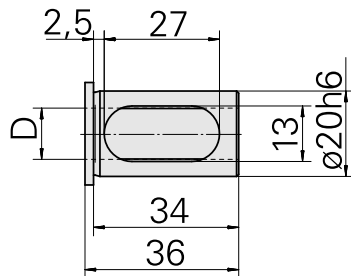

Mounting sleeve with collar D20/ 4mm

Données techniques

Catégorie d'accessoires PO

Douille attachement colerette

Attachement

D20

Logement d'outils

4mm