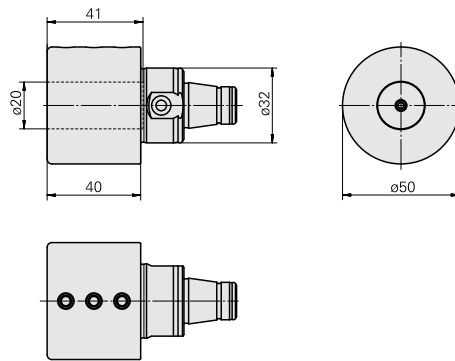

WFB 32-20 D20

Características técnicas

PF Categoria de acessórios	WFB 32-20
Recepção	D20
Inserções de troca rápida	alojamento Weldon

Documentos

Não há downloads disponíveis para este produto

Acessórios

Acessórios opcionais

Tool holder accessories

[Bucha de fixação D20/ 12mm](#)

ID do produto : 10615404

ID anterior do produto : W37610.2012

PF Categoria de
acessórios
Bucha de fixação

Recepção
D20

Alojamento de
ferramenta
12mm

Outros acessórios

[Bucha de montagem D20](#)

ID do produto : 10994732

ID anterior do produto : W62220.01--

[Bucha de montagem com anel D20](#)

ID do produto : 10063939

ID anterior do produto : W68510.04--

[Bucha de fixação D20](#)