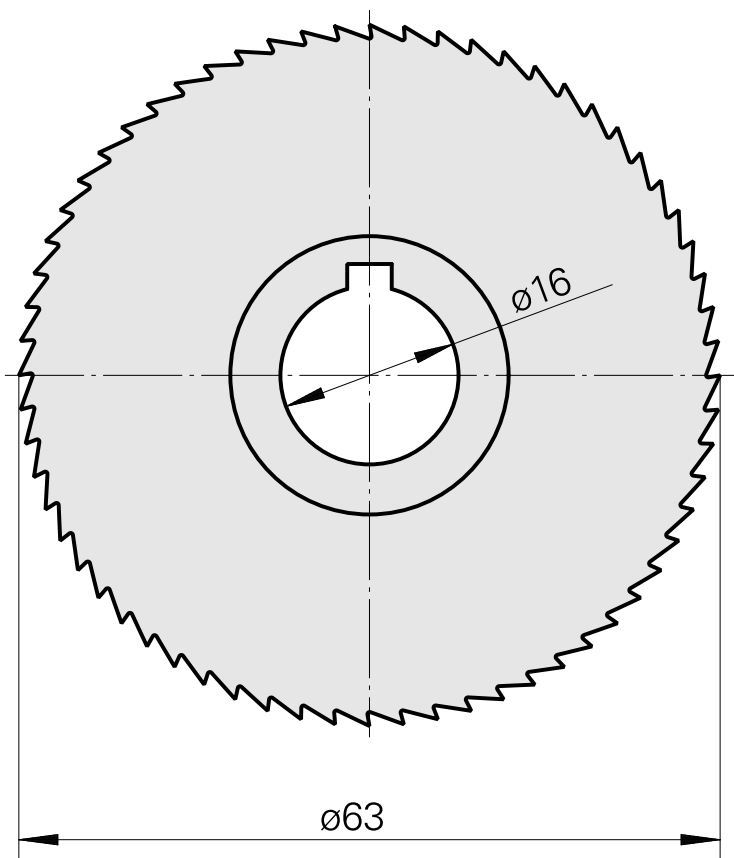

Lame de scie, épaisseur disque de scie circulaire 2,5 mm

Données techniques

Catégorie d'accessoires PO

Fraise-scie circulaire d63

Logement d'outils

16mm

Documents

Aucun téléchargement n'est disponible pour ce produit