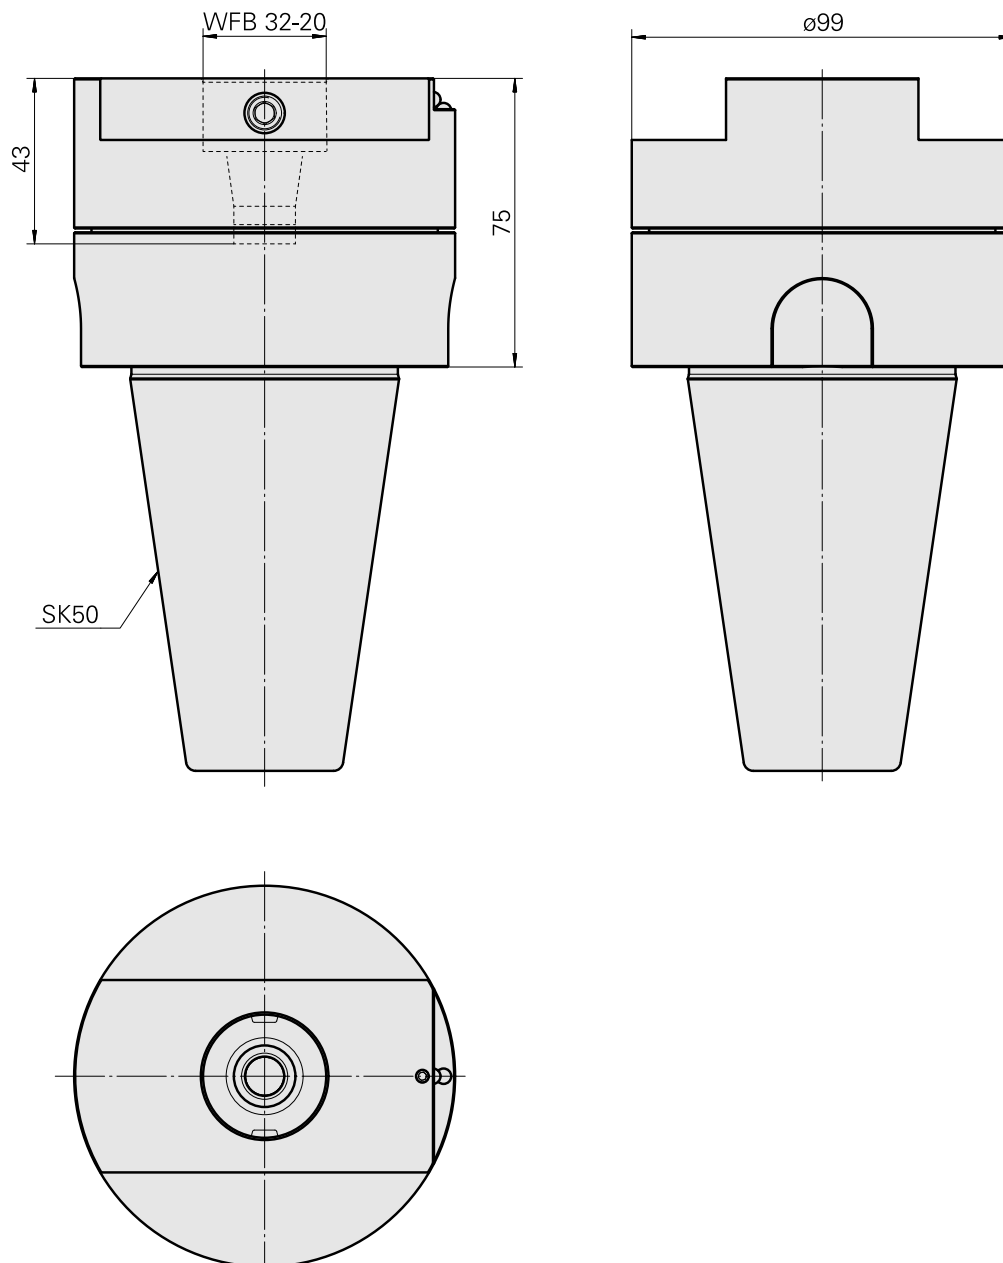

Voreinst. SK50/WFB 32-20

Technische Daten

WZH Zubehörcategorie

Adapter für Voreinstellgeräte

Aufnahme

SK50 für Voreinstellgeräte

Werkzeugaufnahme

WFB 32-20