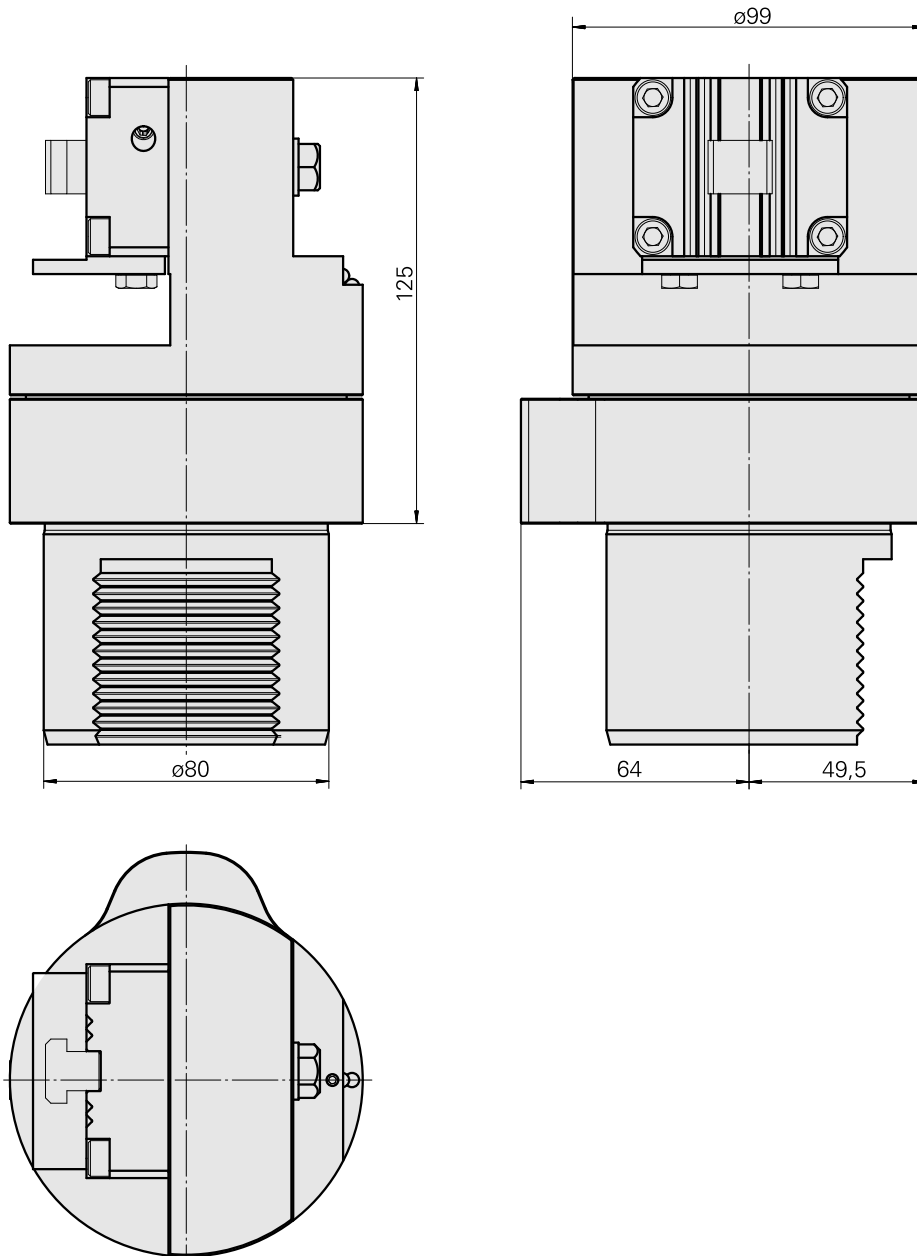

Voreinst. D80/MS16 Stechschlitten 6.0

Technische Daten

WZH Zubehörkategorie

Adapter für Voreinstellgeräte

Aufnahme

D80 für Voreinstellgeräte

Werkzeugaufnahme

MS16 Stechschlitten 6.0