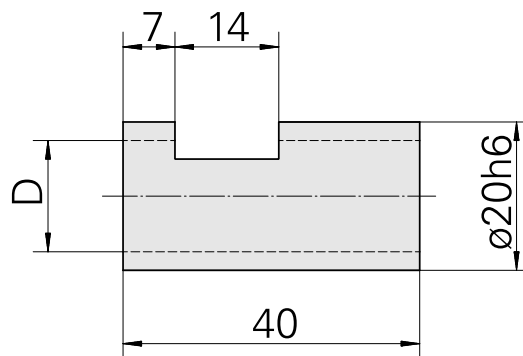

Bucha de fixação D20/ 11mm

Características técnicas

PF Categoria de acessórios	Bucha de fixação
Recepção	D20
Alojamento de ferramenta	11mm

Documentos

Não há downloads disponíveis para este produto