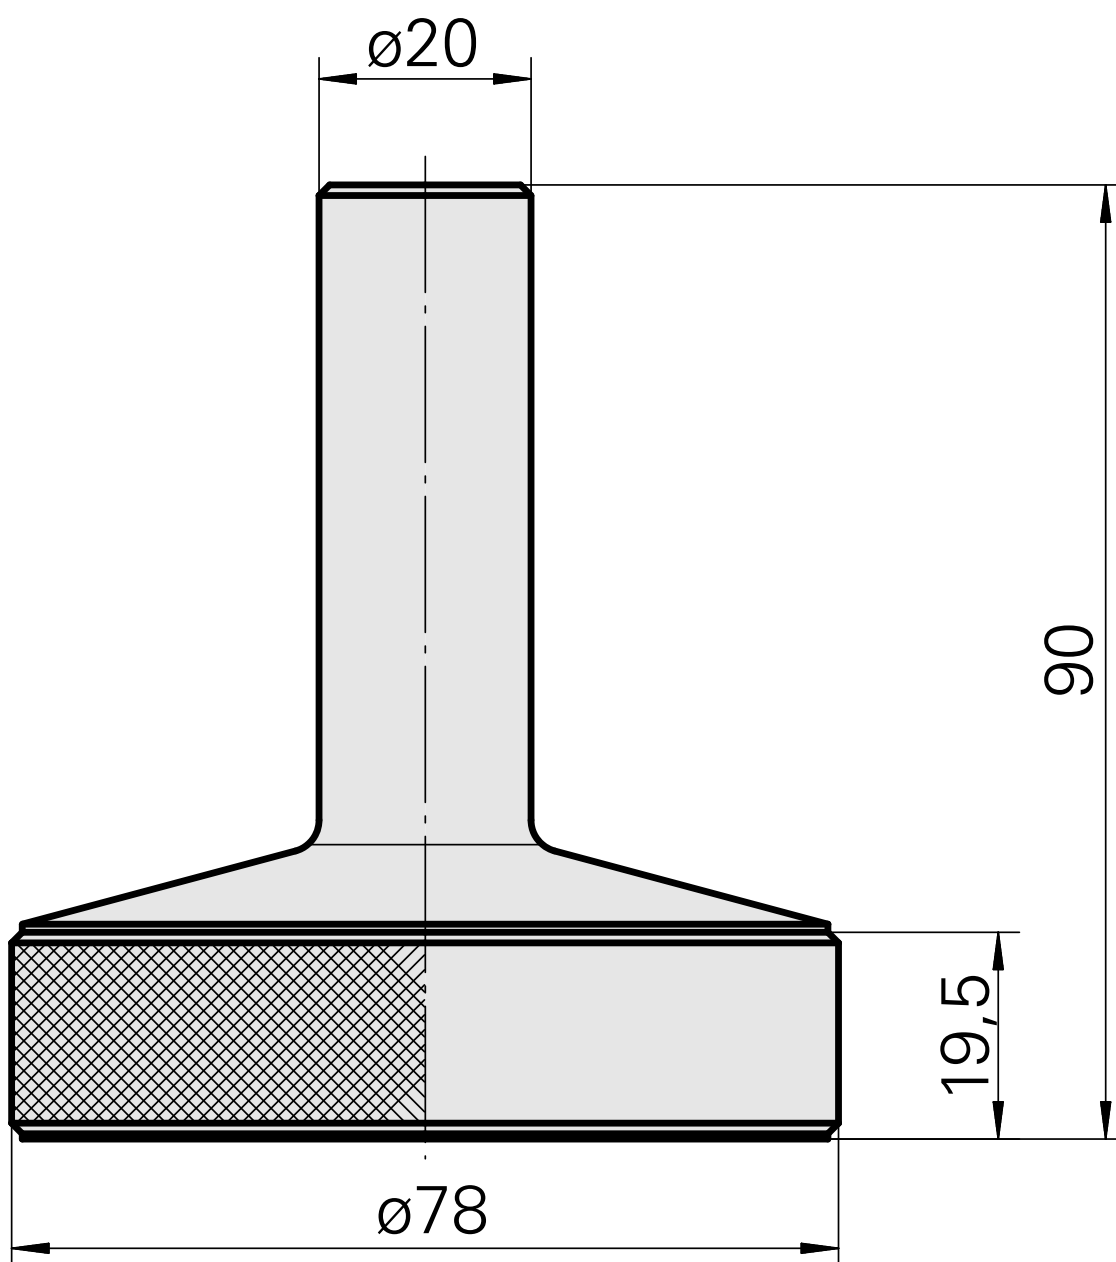

WFB 20-12 WFB 20-12, Adaptador para aparelho retrátil

Características técnicas

PF Categoria de acessórios	WFB 20-12
Recepção	WFB 20-12
Inserções de troca rápida	Outras gravações

Documentos

Não há downloads disponíveis para este produto