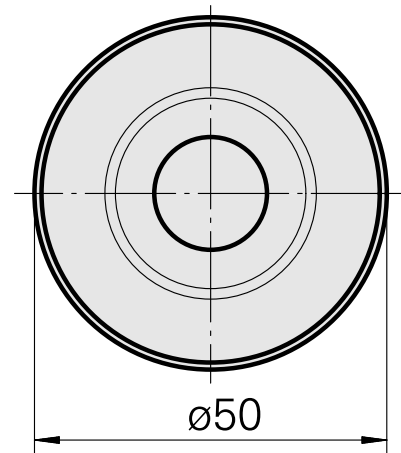

WFB 32-20 Schrumpfaufnahme D16, 2-teilige Ausführung

Technische Daten

WZH Zubehörkategorie

WFB 32-20

Aufnahme

Schrumpfaufnahme D16

Schnellwechseleinsätze

Schrumpfaufnahme