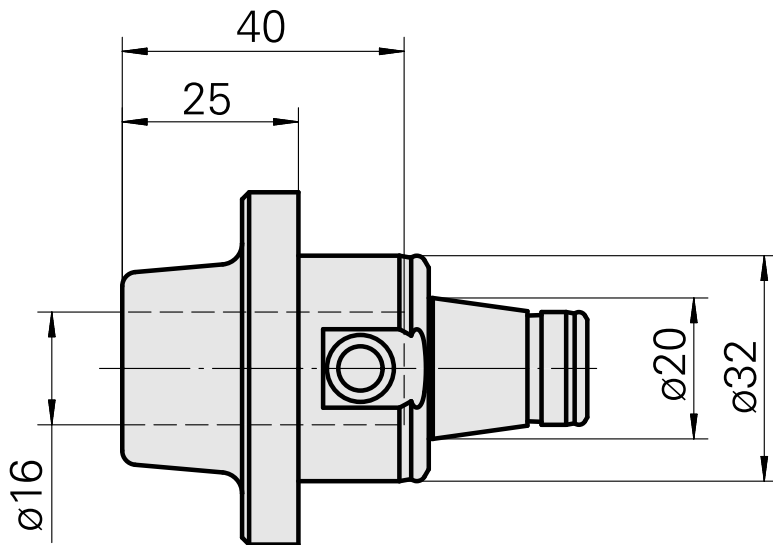

WFB 32-20 Schrumpfaufnahme D16, 2-teilige Ausführung

Technische Daten

WZH Zubehörkategorie

WFB 32-20

Aufnahme

Schrumpfaufnahme D16

Schnellwechseleinsätze

Schrumpfaufnahme