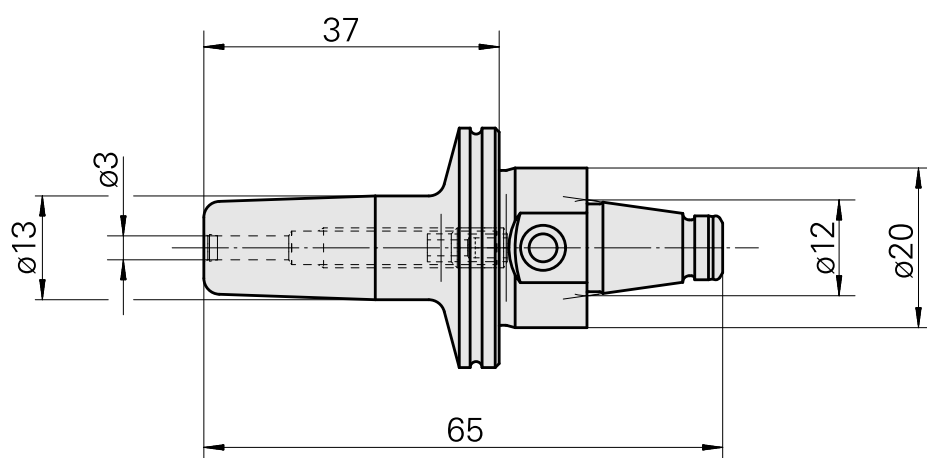

WFB 20-12 Attacco calettamento caldo D3

Caratteristiche tecniche

Categoria acces. portautensile

WFB 20-12

Attacco

Attacco calettamento caldo D3

Accessorio per cambio rapido

attacco caletta. a caldo

Documenti

Non sono disponibili download per questo prodotto

Accessori

Accessori opzionali

Altri accessori

[Vite di regolazione M 5x10](#)

Id prodotto : 10674886

Id prodotto precedente : 326793
