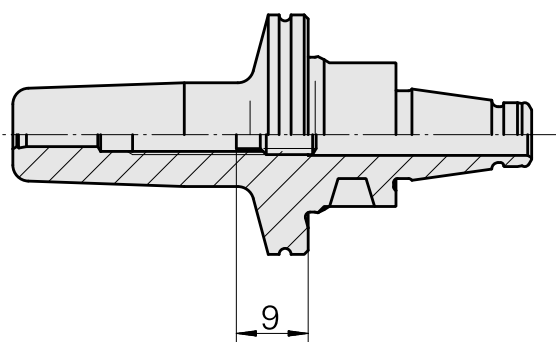

WFB 20-12 Attacco calettamento caldo D3

Caratteristiche tecniche

Categoria acces. portautensile

WFB 20-12

Attacco

Attacco calettamento caldo D3

Accessorio per cambio rapido

attacco caletta. a caldo

Documenti

Non sono disponibili download per questo prodotto

Accessori

Accessori opzionali

Altri accessori

[Vite di regolazione M 5x10](#)

Id prodotto : 10674886

Id prodotto precedente : 326793
