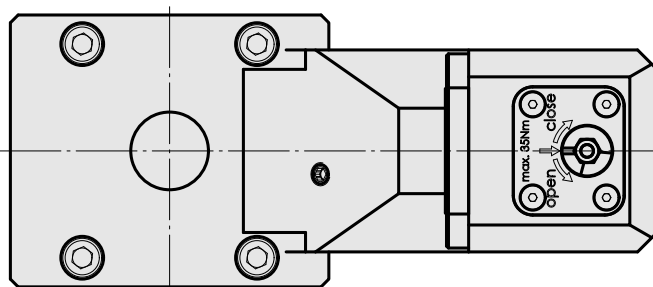

### Technical data

<b>Shank KPS</b>	KPS 45
<b>Drive</b>	not live
<b>Cooling</b>	internal
<b>Mounting</b>	INDEX CAPTO C3
<b>Pressure</b>	80/120 bar
<b>reversible 180°</b>	no
<b>X [mm]</b>	85 (3.35")
<b>Y [mm]</b>	-
<b>Z [mm]</b>	-71 (-2.80)
<b>INDEX TRAUB products</b>	TNL18 • TNL20 • TNL32-11 • TNL32 • TNL32-11 compact • TNL20-11 • TNL32 compact • TNK40.2-10 • TNL20.2 • TNK40.2