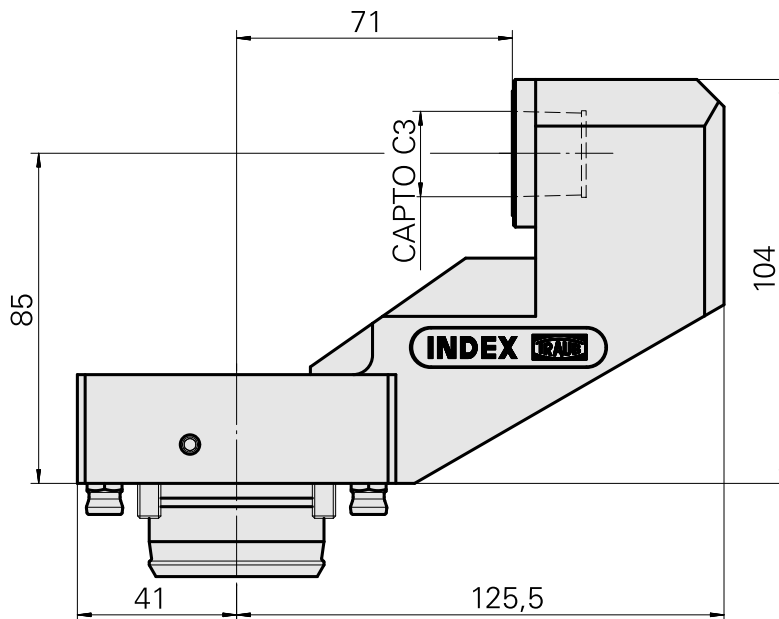

## Basic holder KPS 45 INDEX CAPTO C3

### Technical data

<b>Shank KPS</b>	KPS 45
<b>Drive</b>	not live
<b>Cooling</b>	internal
<b>Mounting</b>	INDEX CAPTO C3
<b>Pressure</b>	80/120 bar
<b>reversible 180°</b>	no
<b>X [mm]</b>	85 (3.35")
<b>Y [mm]</b>	-
<b>Z [mm]</b>	-71 (-2.80)
<b>INDEX TRAUB products</b>	TNL18 • TNL20 • TNL32-11 • TNL32 • TNL32-11 compact • TNL20-11 • TNL32 compact • TNK40.2-10 • TNL20.2 • TNK40.2