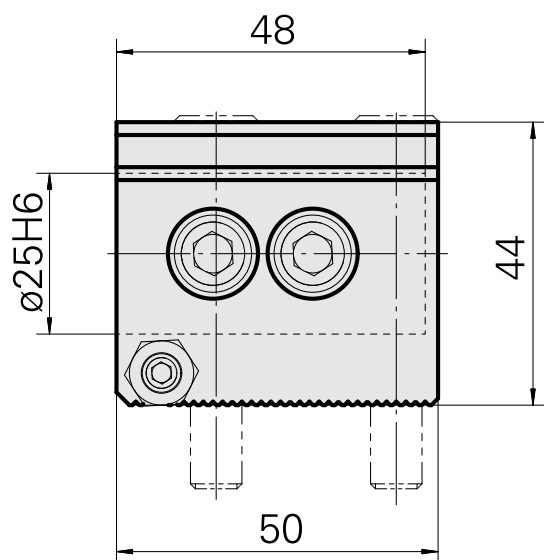

## Bohrhaltestück D25

### Technische Daten

Antrieb	nicht angetrieben
Kühlung	innen
Druck	20 bar
Aufnahme	D25
X [mm]	23,55
Y [mm]	-
Z [mm]	-
Produkte INDEX TRAUB	ABC • ABC.2