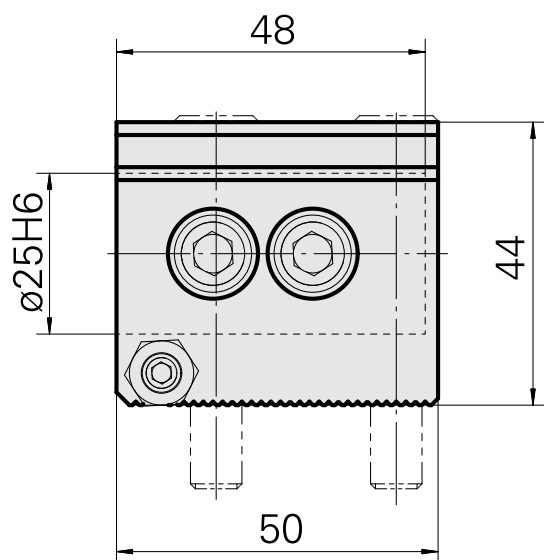

## Peça de suporte de broca D25

### Características técnicas

Acionamento	não acionado
Refrigeração	interno
Pressão (até)	20 bar
Recepção	D25
X [mm]	23,55
Y [mm]	-
Z [mm]	-
Produtos INDEX TRAUB	ABC • ABC.2