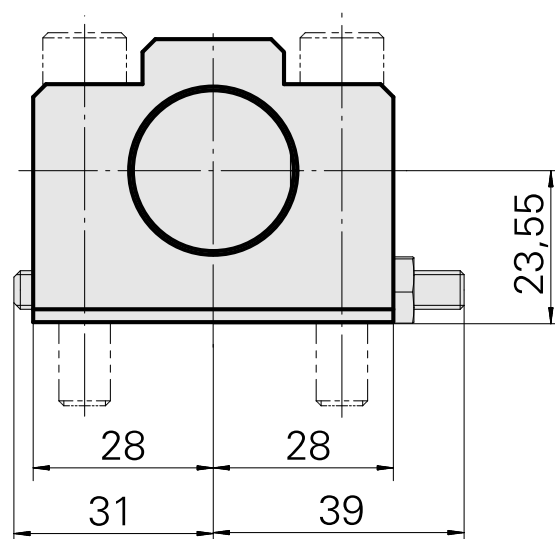

## Peça de suporte de broca D25

### Características técnicas

Acionamento	não acionado
Refrigeração	interno
Pressão (até)	20 bar
Recepção	D25
X [mm]	23,55
Y [mm]	-
Z [mm]	-
Produtos INDEX TRAUB	ABC • ABC.2