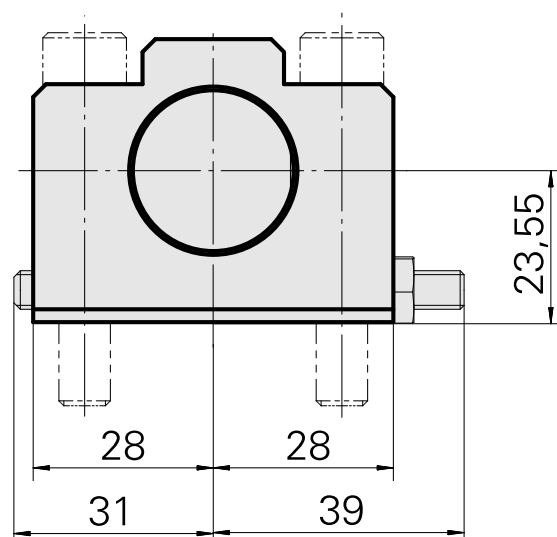

## Bohrhaltestück D25

### Technische Daten

Antrieb	nicht angetrieben
Kühlung	innen
Druck	20 bar
Aufnahme	D25
X [mm]	23,55
Y [mm]	-
Z [mm]	-
Produkte INDEX TRAUB	ABC • ABC.2