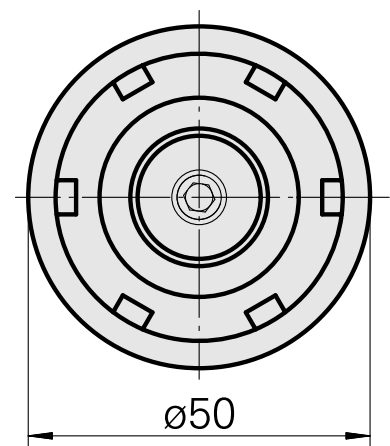

### Technische Daten

PF Categoria de acessórios

WFB 32-20

Recepção

ER25

Inserções de troca rápida

pinça de montagem

---