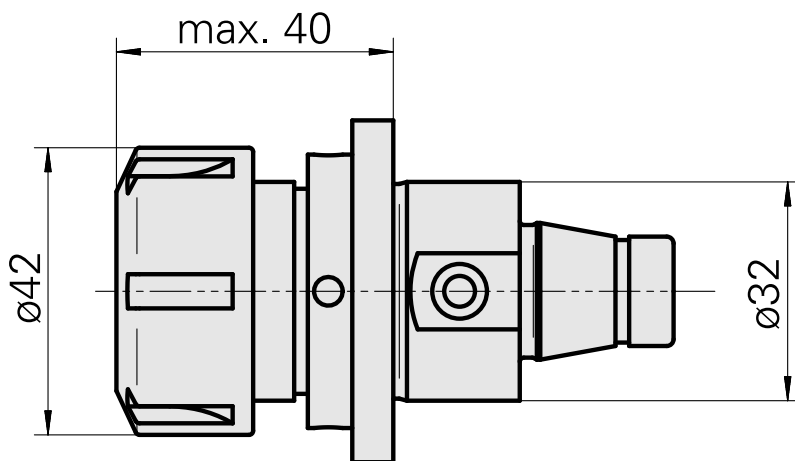

### Technische Daten

WZH Zubehörkategorie

WFB 32-20

Aufnahme

ER25

Schnellwechseleinsätze

Spannzangenaufnahme

---