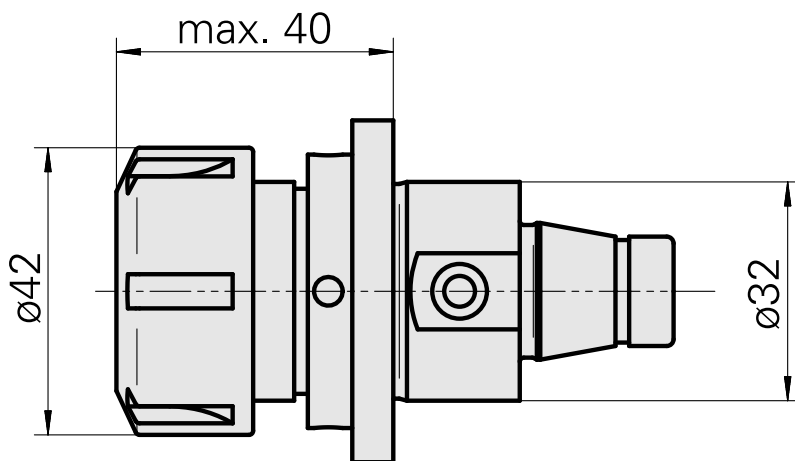

### Technische Daten

PF Categoria de acessórios

WFB 32-20

Recepção

ER25

Inserções de troca rápida

pinça de montagem

---