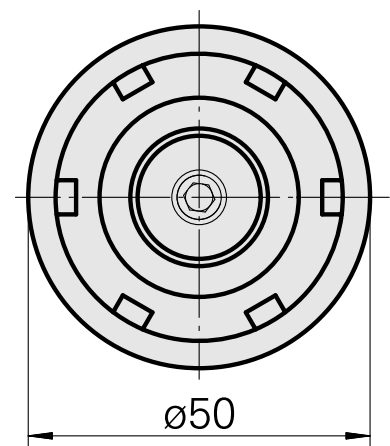

### Technische Daten

WZH Zubehörkategorie

WFB 32-20

Aufnahme

ER25

Schnellwechseleinsätze

Spannzangenaufnahme

---