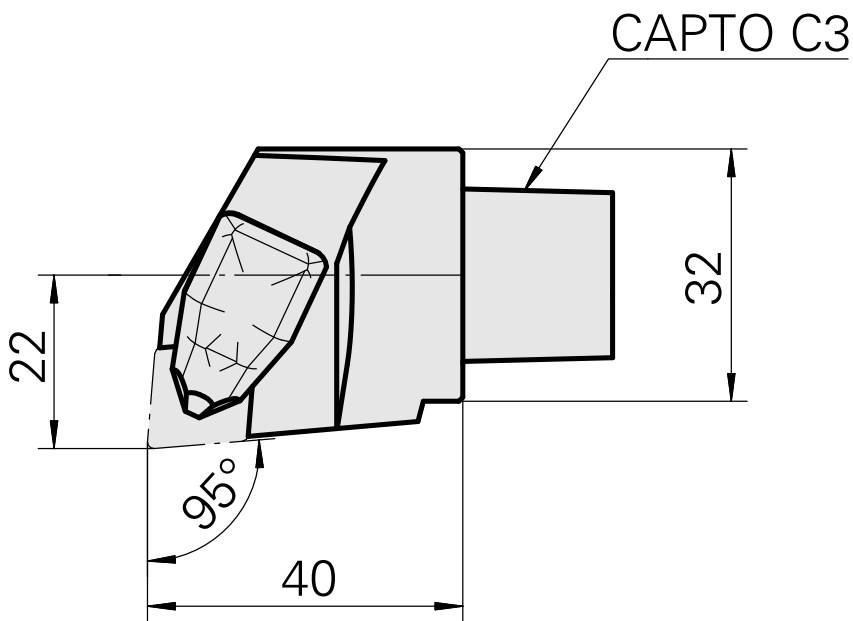

INDEX CAPTO C3 für CN.. 1204.., rechts, ohne Greiferrille

Technische Daten

WZH Zubehörkategorie

INDEX CAPTO C3

Aufnahme

für CN.. 1204..

Schnellwechseleinsätze

Drehhalter