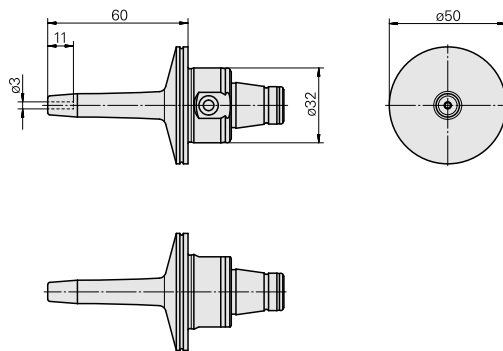

WFB 32-20 Mandrin de frettage D3

Données techniques

Catégorie d'accessoires PO

WFB 32-20

Attachement

Mandrin de frettage D3

Inserts à changement rapide

attachement fretté