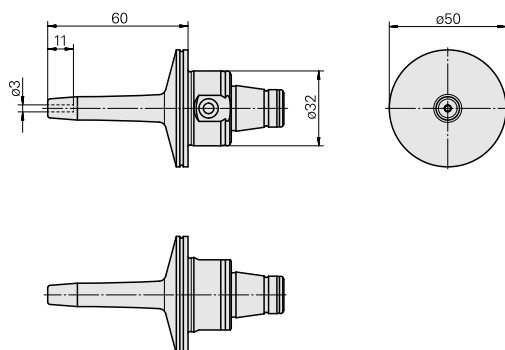

WFB 32-20 Attacco calettamento caldo D3

Caratteristiche tecniche

Categoria acces. portautensile

WFB 32-20

Attacco

Attacco calettamento caldo D3

Accessorio per cambio rapido

attacco caletta. a caldo