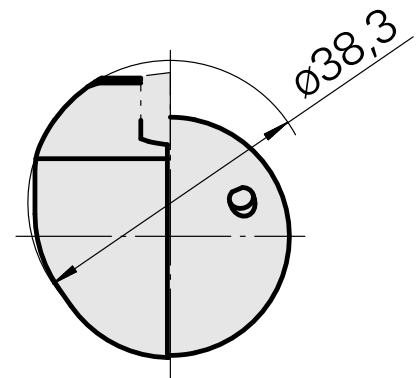

INDEX CAPTO C3 for DC.. 11T3.., left, with gripper groove

技术特点

刀座附件类别
夹具
快换夹头

INDEX CAPTO C3
用于 DC.. 11T3..
用于车刀架

文件

没有针对此产品的任何下载