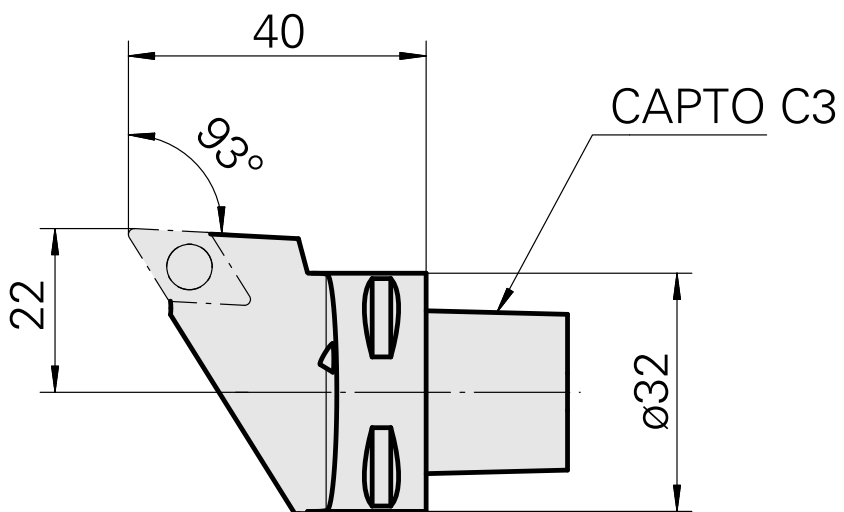

INDEX CAPTO C3 for DC.. 11T3.., left, with gripper groove

技术特点

刀座附件类别
夹具
快换夹头

INDEX CAPTO C3
用于 DC.. 11T3..
用于车刀架

文件

没有针对此产品的任何下载